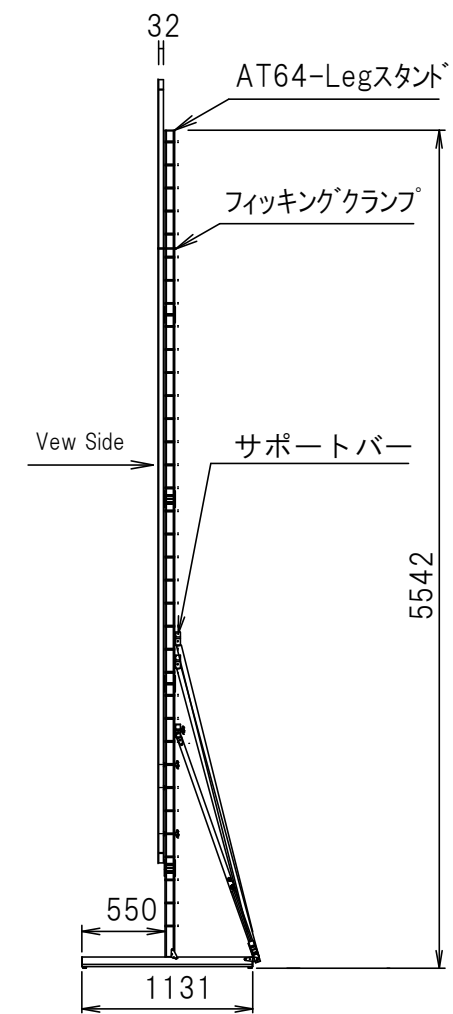

| 重量(Kg) |             |
|--------|-------------|
| フレーム   | フロントスクリーン生地 |
| 40.8   | 17.2        |

※AT32/64-Legスタンド\*使用にて自立設置する場合は設置高さ(スクリーン下端)1m以下として下さい。

|                    |            |       |
|--------------------|------------|-------|
| MODEL NAME         | S64F-400HD | SCALE |
| VarioLock64 System | S64R-400HD | 1/50  |