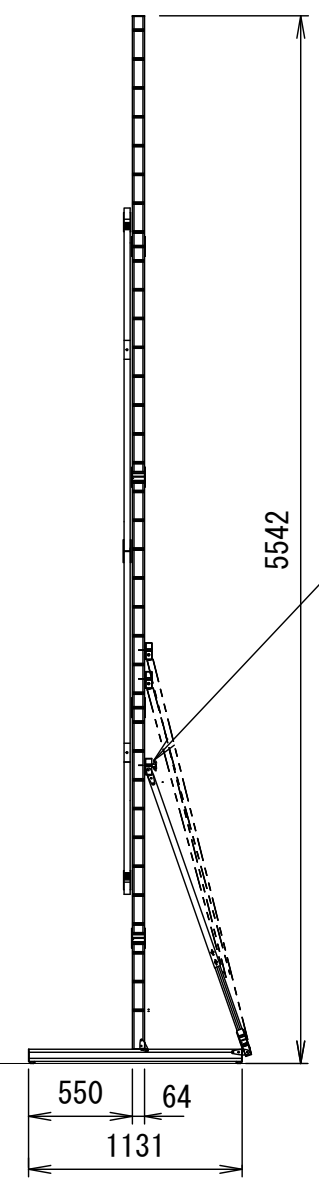

Min 187 ~ Max 2627
 ※可変ピッチ 152.5 mm

※設置作業時には転倒事故等起きないように
 安全に留意して下さい。

AT-64-Leg

サポートバー
 ※スクリーン設置高に
 合せ固定位置を変更

重 量		
MO生地	フレーム	付属スタンド AT-64LEG
10kg	25.0kg	19.0kg