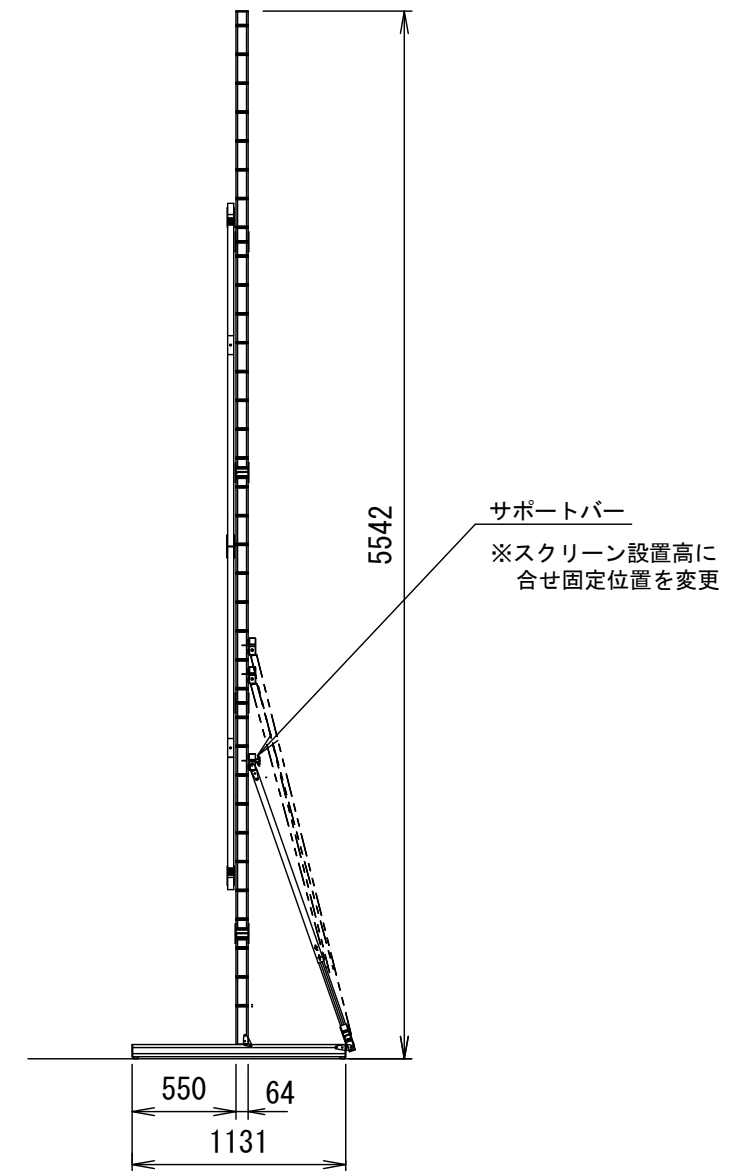

AT-64-Leg

重 量		
スクリーン	フレーム	付属スタンド
フロント		AT-64-Leg
10.1kg	28.9kg	19.0kg

MODEL NAME

MONOCLIP64

MODEL NO.

MBLCF-275HD