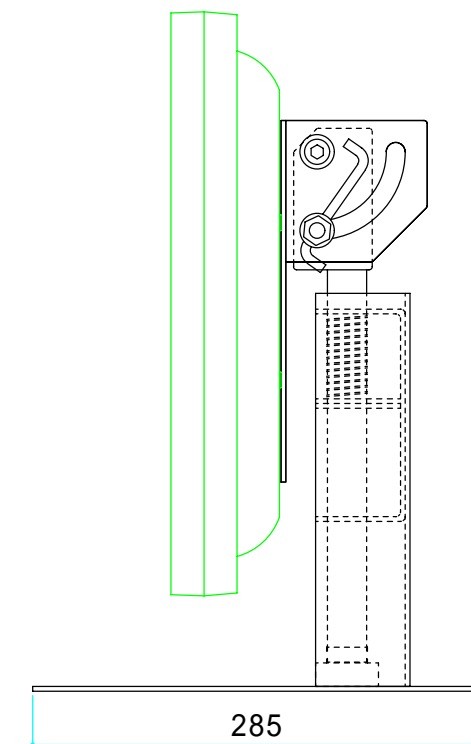

20吋液晶ディスプレイ (PN-201S) を設置した時のイメージ図

名称	型番		
床置きスタンド	TF-12S		
図面番号	縮尺	1/5	
設計者	T.FUTAMI	設計	2009年04月01日
 TAKENAKA 株式会社 タケナカ			