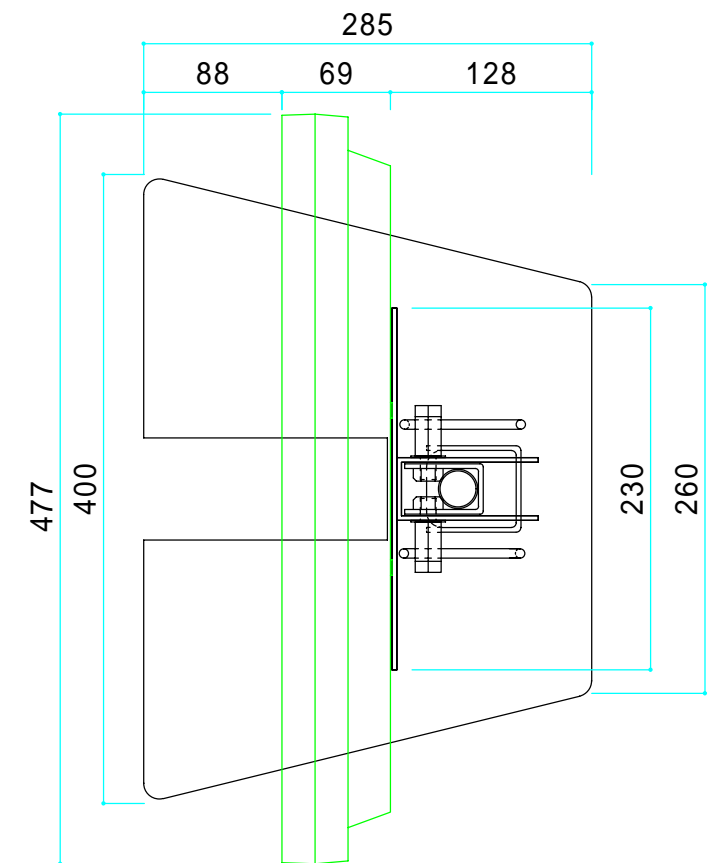

20吋液晶ディスプレイ (PN-201S) を設置した時のイメージ図

名称	型番		
床置きスタンド	TF-12S		
図面番号	縮尺	1/5	
設計者	T.FUTAMI	設計	2009年04月01日
 TAKENAKA 株式会社 タケナカ			