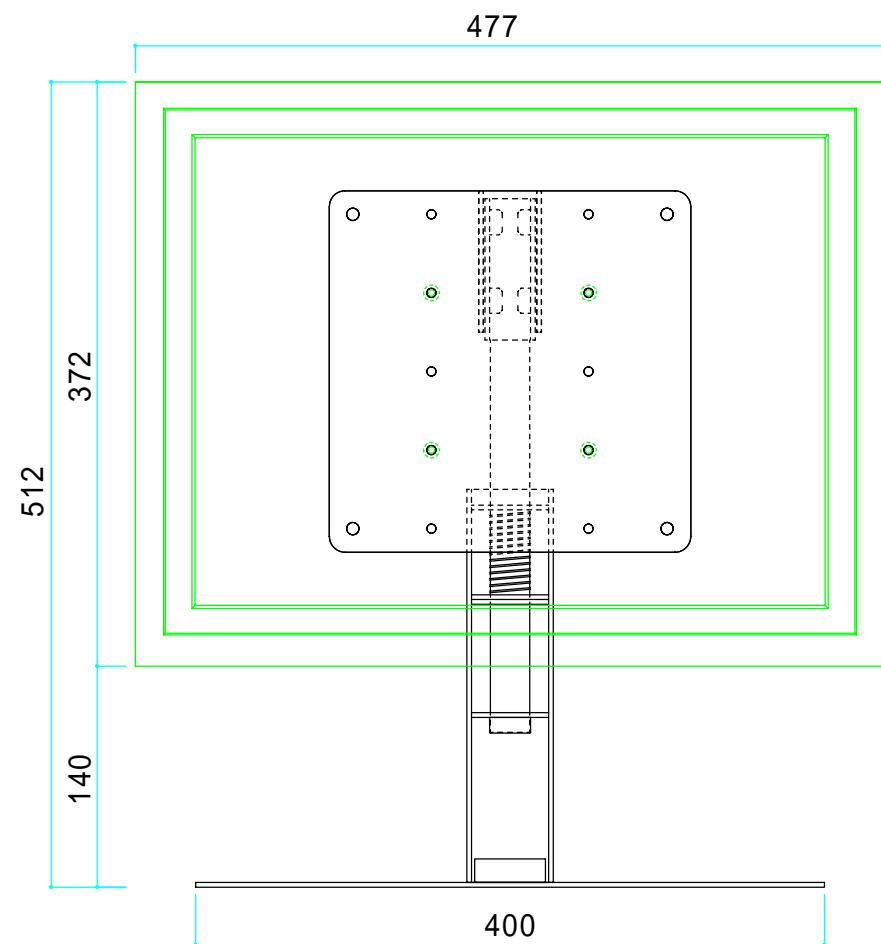

20吋液晶ディスプレイ (PN-201S) を設置した時のイメージ図

名称	型番		
床置きスタンド	TF-12S		
図面番号	縮尺	1/5	
設計者	T.FUTAMI	設計	2009年04月01日
 TAKENAKA 株式会社 タケナカ			