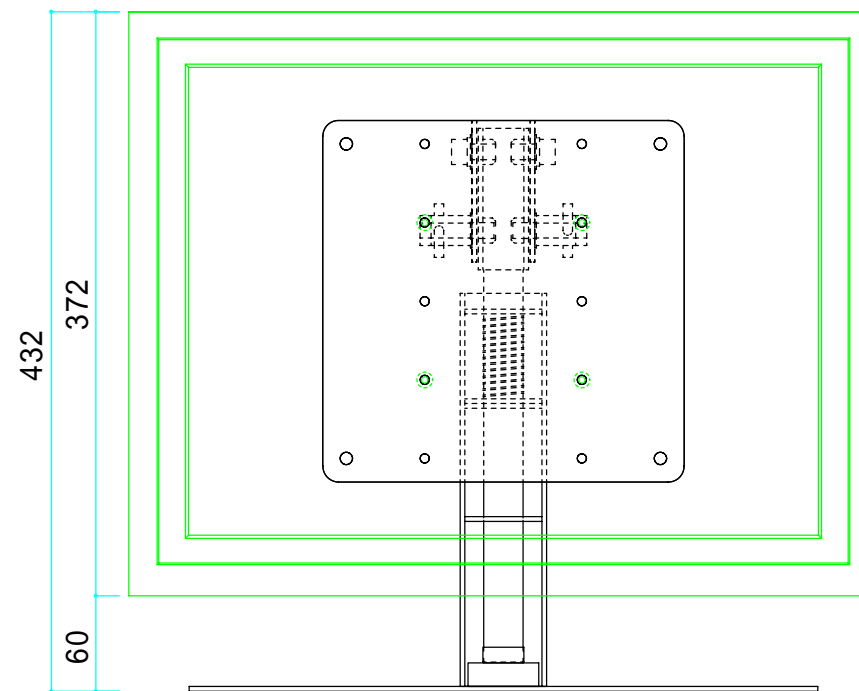

20吋液晶ディスプレイ (PN-201S) を設置した時のイメージ図

名称	型番		
床置きスタンド	TF-12S		
図面番号	縮尺	1/5	
設計者	T.FUTAMI	設計	2009年04月01日
 TAKENAKA 株式会社 タケナカ			