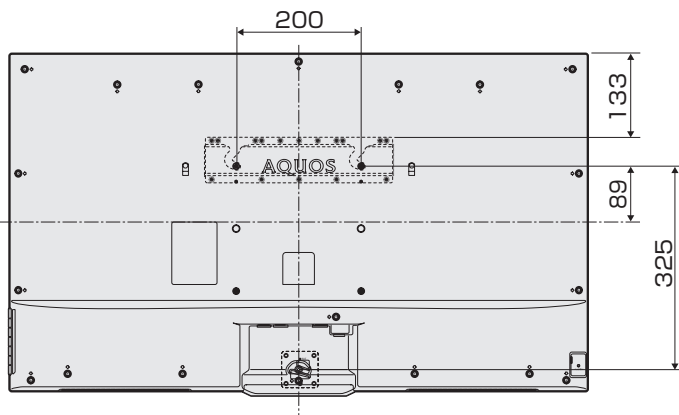

寸法図

ディスプレイ部 LC-52F5

(単位：mm)

ディスプレイ部 LC-46F5

(単位：mm)

ディスプレイ部 LC-40F5

(単位：mm)

ディスプレイ部 LC-32F5

(単位：mm)

チューナー部
LC-52F5/LC-46F5/
LC-40F5/LC-32F5

(単位：mm)

壁掛けスリム金具

(単位：mm)

LC-52F5 / LC-46F5

LC-40F5 / LC-32F5