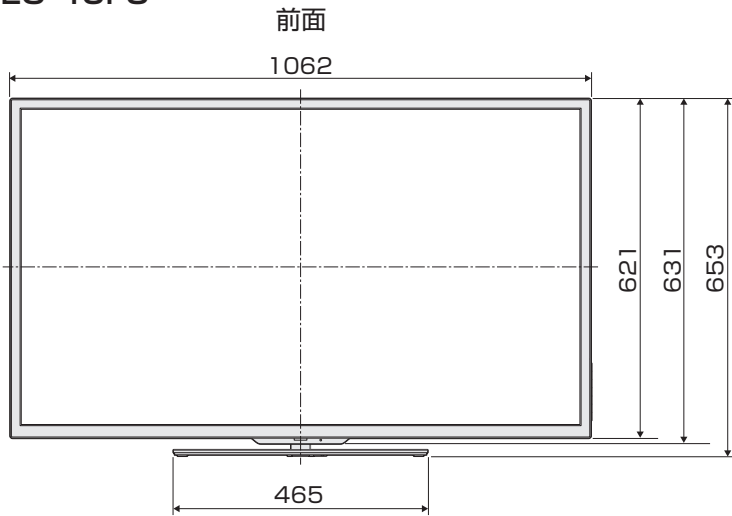

寸法図

ディスプレイ部 LC-52F5

(単位：mm)

ディスプレイ部 LC-46F5

(単位：mm)

ディスプレイ部 LC-40F5

(単位：mm)

ディスプレイ部 LC-32F5

(単位：mm)

チューナー部
LC-52F5/LC-46F5/
LC-40F5/LC-32F5

(単位：mm)

壁掛けスリム金具

(単位：mm)

LC-52F5 / LC-46F5

LC-40F5 / LC-32F5