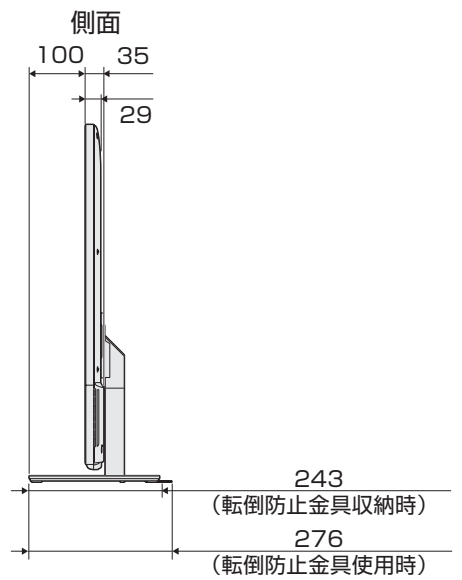

寸法図

ディスプレイ部 LC-52F5

(単位：mm)

ディスプレイ部 LC-46F5

(単位：mm)

ディスプレイ部 LC-40F5

(単位：mm)

ディスプレイ部 LC-32F5

(単位：mm)

チューナー部
LC-52F5/LC-46F5/
LC-40F5/LC-32F5

(単位：mm)

壁掛けスリム金具

(単位：mm)

LC-52F5 / LC-46F5

LC-40F5 / LC-32F5