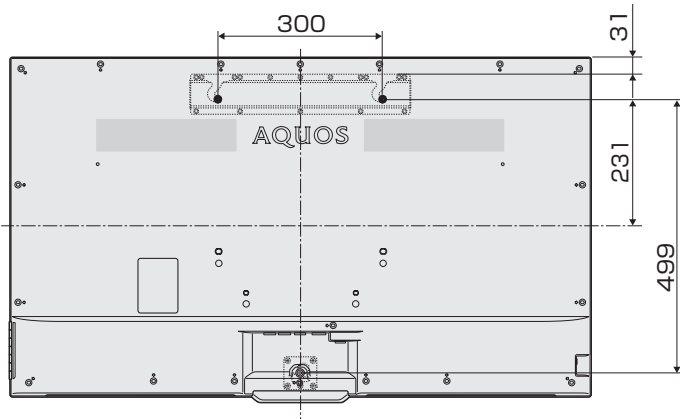

寸法図

ディスプレイ部 LC-52F5

(単位：mm)

ディスプレイ部 LC-46F5

(単位：mm)

ディスプレイ部 LC-40F5

(単位：mm)

ディスプレイ部 LC-32F5

(単位：mm)

チューナー部
LC-52F5/LC-46F5/
LC-40F5/LC-32F5

(単位：mm)

壁掛けスリム金具

(単位：mm)

LC-52F5 / LC-46F5

LC-40F5 / LC-32F5