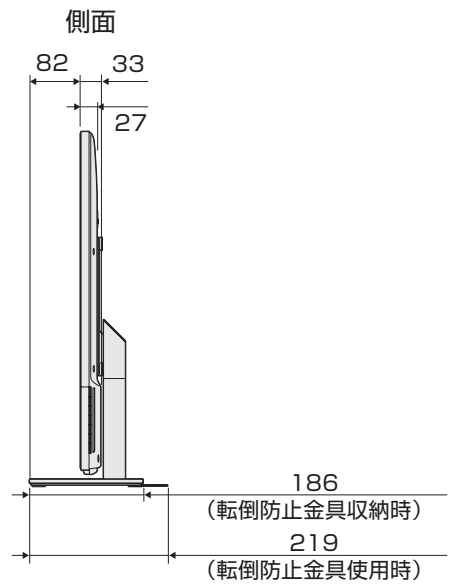

寸法図

ディスプレイ部 LC-52F5

(単位：mm)

ディスプレイ部 LC-46F5

(単位：mm)

ディスプレイ部 LC-40F5

(単位：mm)

ディスプレイ部 LC-32F5

(単位：mm)

チューナー部
LC-52F5/LC-46F5/
LC-40F5/LC-32F5

(単位：mm)

壁掛けスリム金具

(単位：mm)

LC-52F5 / LC-46F5

LC-40F5 / LC-32F5