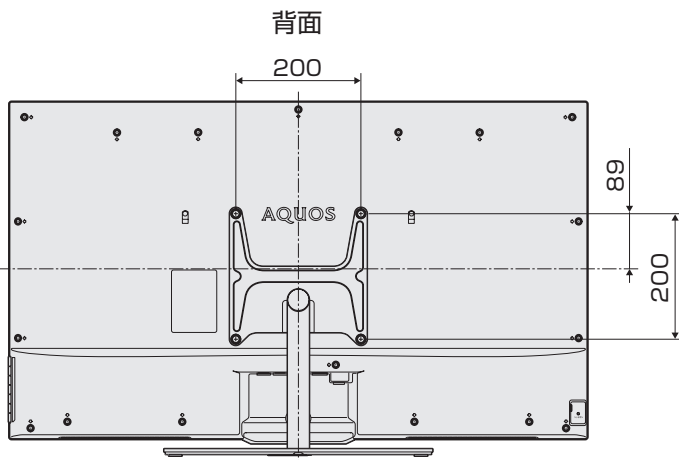

寸法図

ディスプレイ部 LC-52F5

(単位：mm)

ディスプレイ部 LC-46F5

(単位：mm)

ディスプレイ部 LC-40F5

(単位：mm)

ディスプレイ部 LC-32F5

(単位：mm)

チューナー部
LC-52F5/LC-46F5/
LC-40F5/LC-32F5

(単位：mm)

壁掛けスリム金具

(単位：mm)

LC-52F5 / LC-46F5

LC-40F5 / LC-32F5