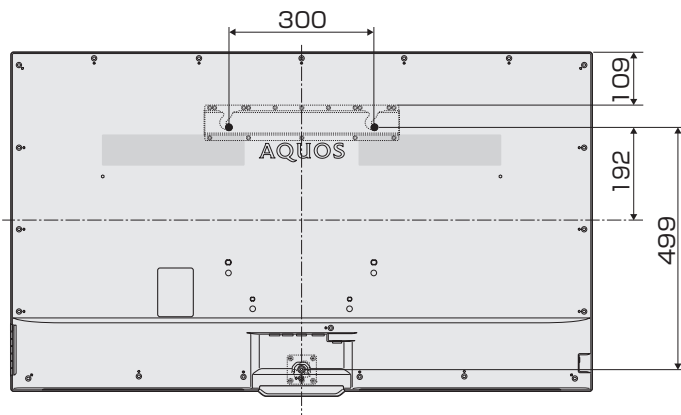

寸法図

ディスプレイ部 LC-52F5

(単位：mm)

ディスプレイ部 LC-46F5

(単位：mm)

ディスプレイ部 LC-40F5

(単位：mm)

ディスプレイ部 LC-32F5

(単位：mm)

チューナー部
LC-52F5/LC-46F5/
LC-40F5/LC-32F5

(単位：mm)

壁掛けスリム金具

(単位：mm)

LC-52F5 / LC-46F5

LC-40F5 / LC-32F5