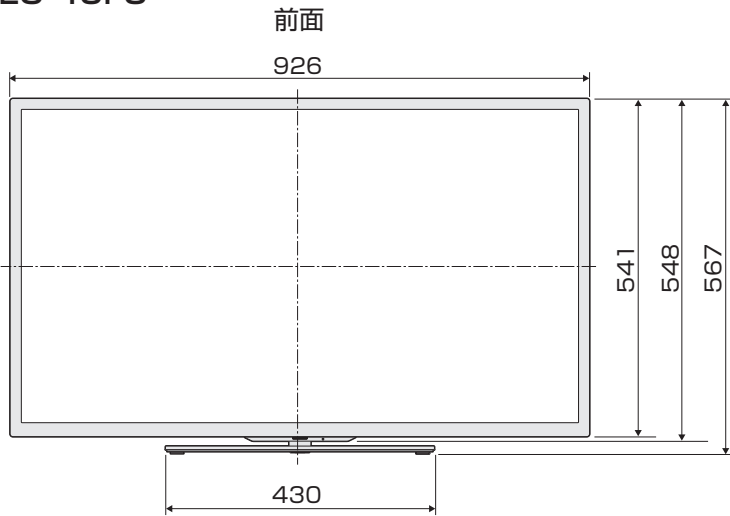

寸法図

ディスプレイ部 LC-52F5

(単位：mm)

ディスプレイ部 LC-46F5

(単位：mm)

ディスプレイ部 LC-40F5

(単位：mm)

ディスプレイ部 LC-32F5

(単位：mm)

チューナー部
LC-52F5/LC-46F5/
LC-40F5/LC-32F5

(単位：mm)

壁掛けスリム金具

(単位：mm)

LC-52F5 / LC-46F5

LC-40F5 / LC-32F5