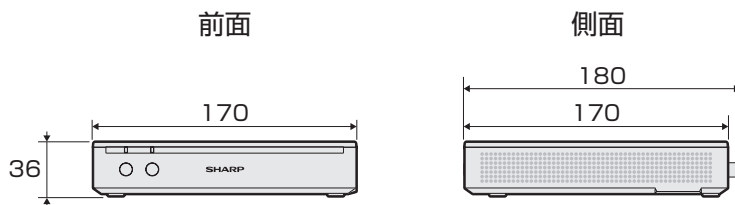

寸法図

ディスプレイ部 LC-52F5

(単位：mm)

ディスプレイ部 LC-46F5

(単位：mm)

ディスプレイ部 LC-40F5

(単位：mm)

ディスプレイ部 LC-32F5

(単位：mm)

チューナー部
LC-52F5/LC-46F5/
LC-40F5/LC-32F5

(単位：mm)

壁掛けスリム金具

(単位：mm)

LC-52F5 / LC-46F5

LC-40F5 / LC-32F5