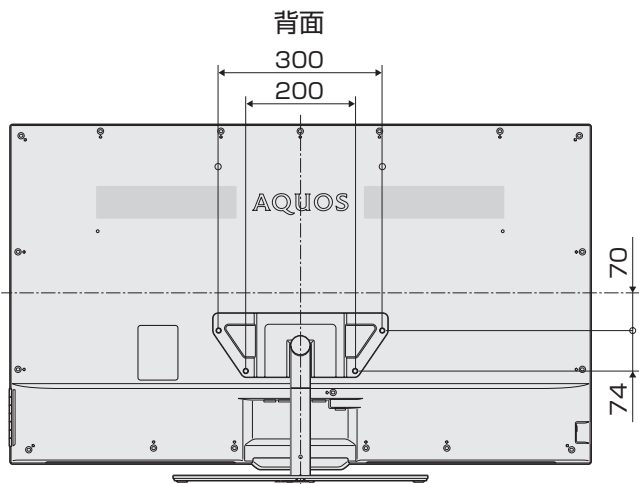

寸法図

ディスプレイ部 LC-52F5

(単位：mm)

ディスプレイ部 LC-46F5

(単位：mm)

ディスプレイ部 LC-40F5

(単位：mm)

ディスプレイ部 LC-32F5

(単位：mm)

チューナー部
LC-52F5/LC-46F5/
LC-40F5/LC-32F5

(単位：mm)

壁掛けスリム金具

(単位：mm)

LC-52F5 / LC-46F5

LC-40F5 / LC-32F5