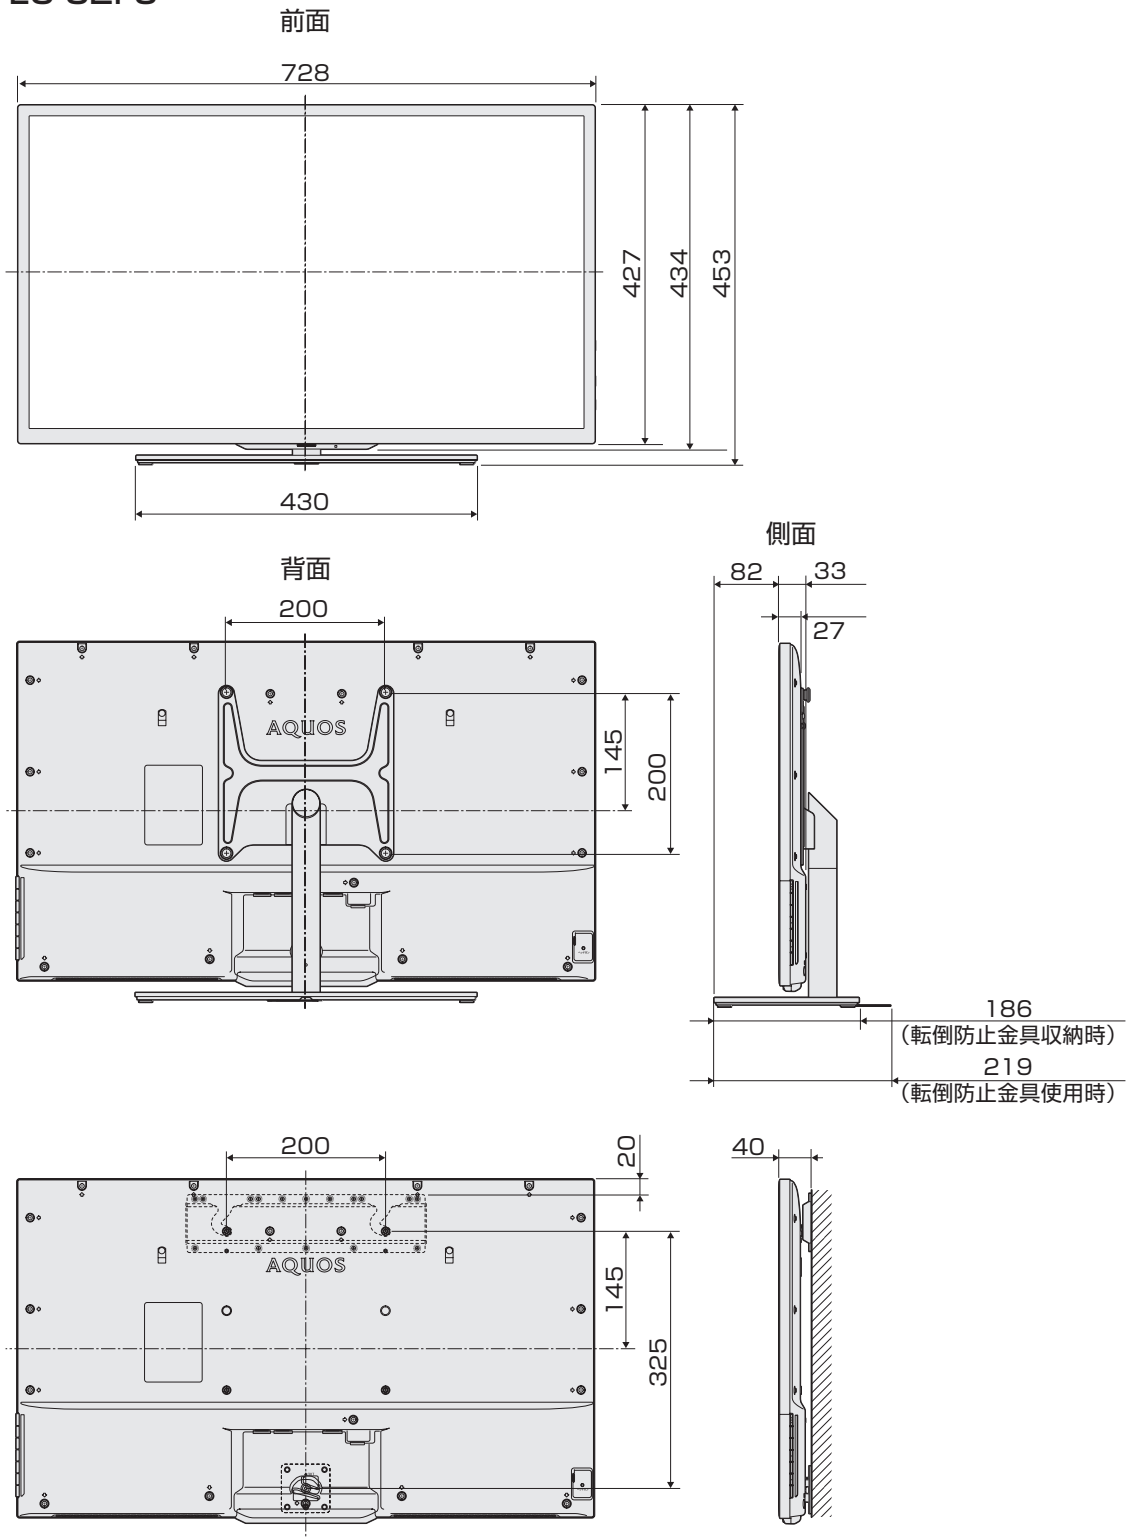

寸法図

ディスプレイ部 LC-52F5

(単位：mm)

ディスプレイ部 LC-46F5

(単位：mm)

ディスプレイ部 LC-40F5

(単位：mm)

ディスプレイ部 LC-32F5

(単位：mm)

チューナー部
LC-52F5/LC-46F5/
LC-40F5/LC-32F5

(単位：mm)

壁掛けスリム金具

(単位：mm)

LC-52F5 / LC-46F5

LC-40F5 / LC-32F5