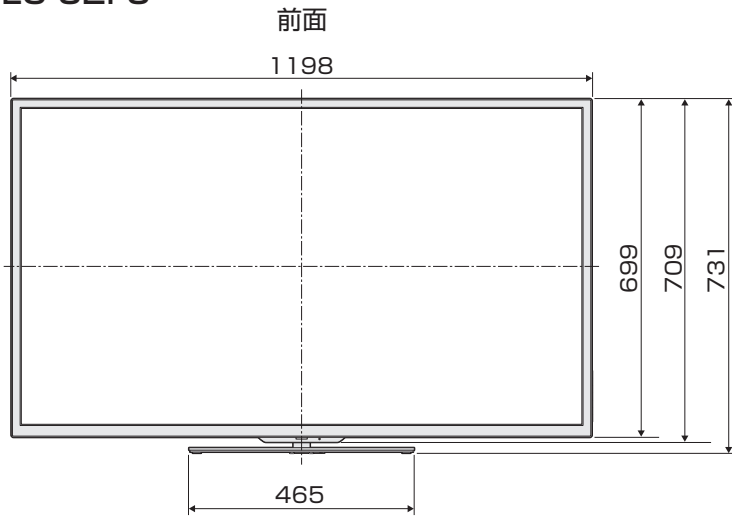

寸法図

ディスプレイ部 LC-52F5

(単位：mm)

ディスプレイ部 LC-46F5

(単位：mm)

ディスプレイ部 LC-40F5

(単位：mm)

ディスプレイ部 LC-32F5

(単位：mm)

チューナー部
LC-52F5/LC-46F5/
LC-40F5/LC-32F5

(単位：mm)

壁掛けスリム金具

(単位：mm)

LC-52F5 / LC-46F5

LC-40F5 / LC-32F5