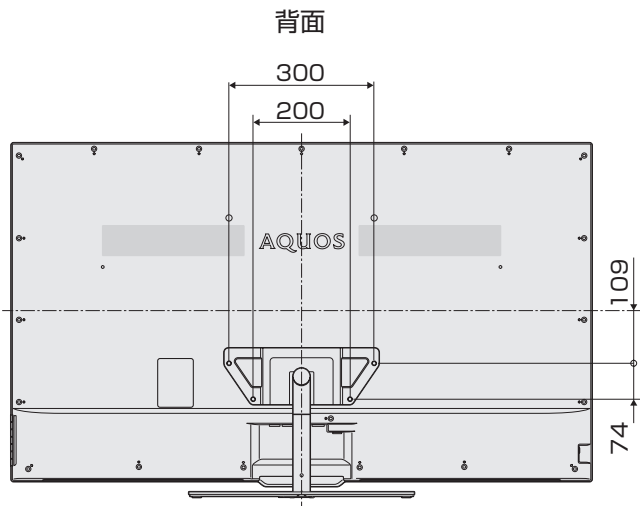

寸法図

ディスプレイ部 LC-52F5

(単位：mm)

ディスプレイ部 LC-46F5

(単位：mm)

ディスプレイ部 LC-40F5

(単位：mm)

ディスプレイ部 LC-32F5

(単位：mm)

チューナー部
LC-52F5/LC-46F5/
LC-40F5/LC-32F5

(単位：mm)

壁掛けスリム金具

(単位：mm)

LC-52F5 / LC-46F5

LC-40F5 / LC-32F5