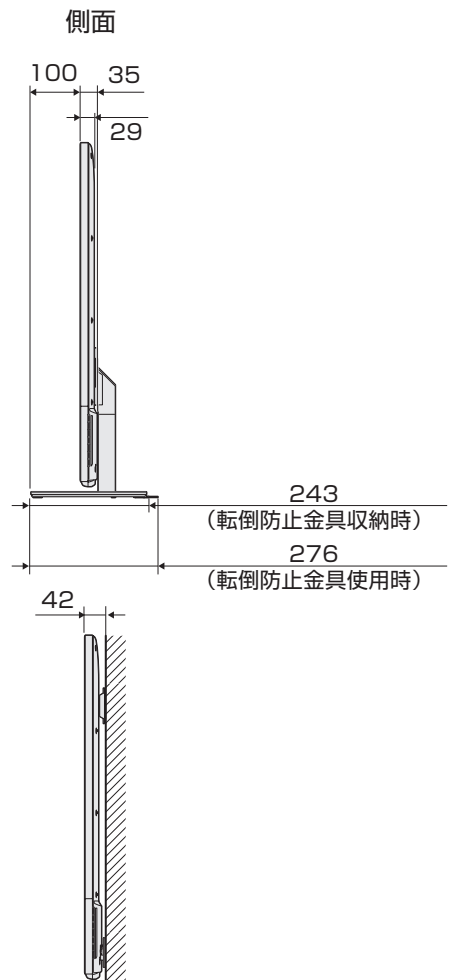

寸法図

ディスプレイ部 LC-52F5

(単位：mm)

ディスプレイ部 LC-46F5

(単位：mm)

ディスプレイ部 LC-40F5

(単位：mm)

ディスプレイ部 LC-32F5

(単位：mm)

チューナー部
LC-52F5/LC-46F5/
LC-40F5/LC-32F5

(単位：mm)

壁掛けスリム金具

(単位：mm)

LC-52F5 / LC-46F5

LC-40F5 / LC-32F5