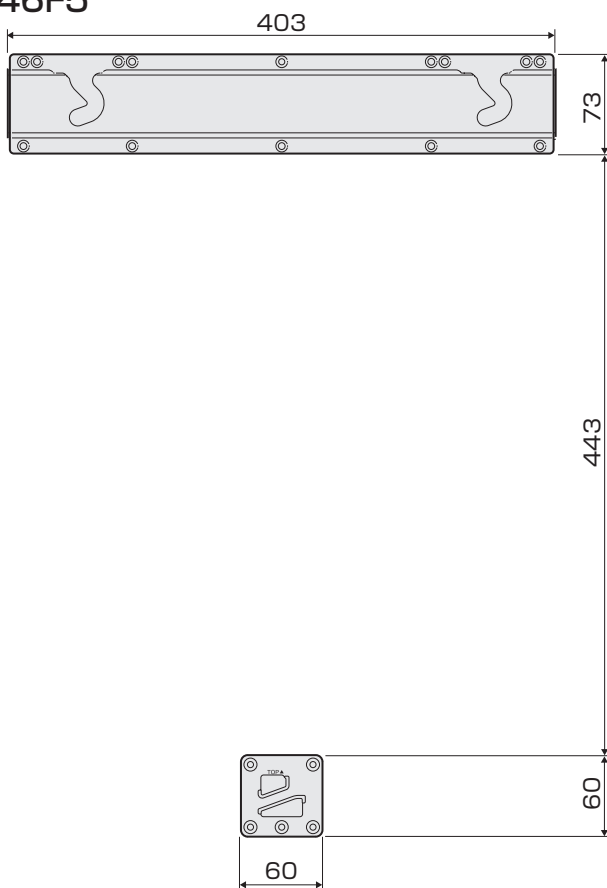

寸法図

ディスプレイ部 LC-52F5

(単位：mm)

ディスプレイ部 LC-46F5

(単位：mm)

ディスプレイ部 LC-40F5

(単位：mm)

ディスプレイ部 LC-32F5

(単位：mm)

チューナー部
LC-52F5/LC-46F5/
LC-40F5/LC-32F5

(単位：mm)

壁掛けスリム金具

(単位：mm)

LC-52F5 / LC-46F5

LC-40F5 / LC-32F5