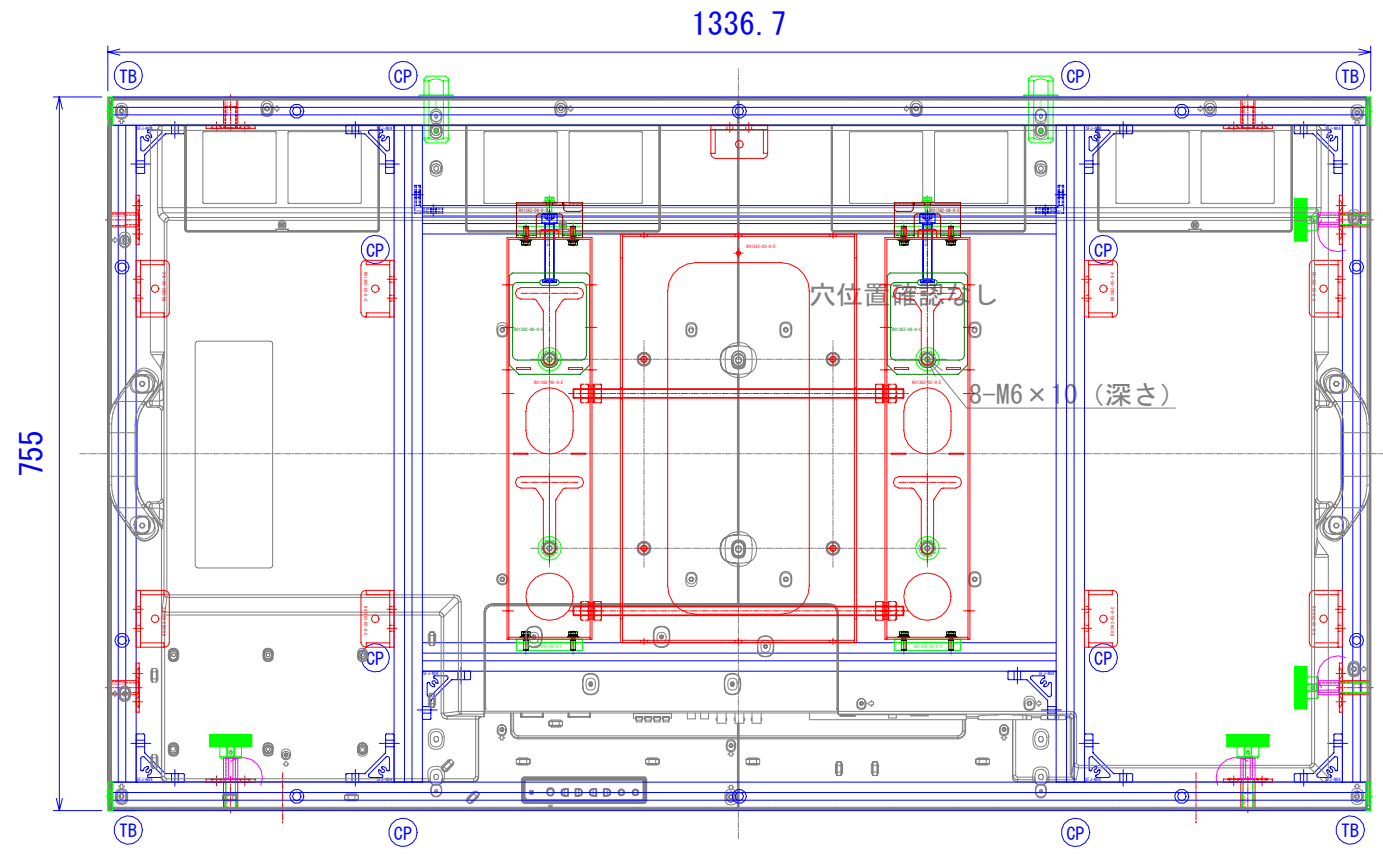

1 2 3 4 5 6 7 8 9 10

本体重量 ; 約19.4Kg

品番 ; MLT-1362

R01362-05-0-C

壁取付用金具 (9個)

R01362-15-0-D

ノブ脱落防止 (4個)

※基本色は黒色ですが部分パーツは原色になります。
 ※六角レンチは添付致しませんのでご用意下さい。

材質	別途図面に記載			処理	基本色 ; 黒色	
設計	審査	承認	尺度	員数	日付	H24.07.30
Miura			(A3) 1:8	1	名称	PN-V601/V602用 マルチ壁掛背面金具
RATEC					図番	R01362-00-0-F

1 2 3 4 5 6 7 8 9 10

A

B

C

D

E

F