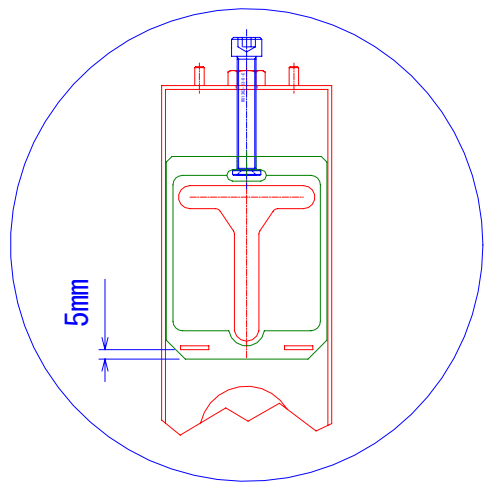

1 2 3 4 5 6 7 8 9 10

本体重量 ; 約19.4Kg

品番 ; MLT-1362

R01362-05-0-C

壁取付用金具 (9個)

R01362-15-0-D

ノブ脱落防止 (4個)

※基本色は黒色ですが部分パーツは原色になります。
 ※六角レンチは添付致しませんのでご用意下さい。

材質	別途図面に記載			処理	基本色 ; 黒色	
設計	審査	承認	尺度	員数	日付	H24.07.30
Miura			(A3) 1:8	1	名称	PN-V601/V602用 マルチ壁掛背面金具
RATEC					図番	R01362-00-0-F

1 2 3 4 5 6 7 8 9 10

A

B

C

D

E

F