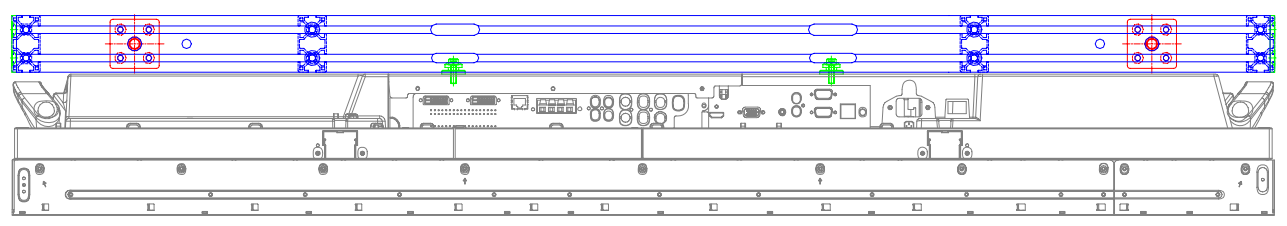

1 2 3 4 5 6 7 8 9 10

本体重量 ; 約19.4Kg

品番 ; MLT-1362

R01362-05-0-C

壁取付用金具 (9個)

R01362-15-0-D

ノブ脱落防止 (4個)

※基本色は黒色ですが部分パーツは原色になります。
 ※六角レンチは添付致しませんのでご用意下さい。

材質	別途図面に記載			処理	基本色 ; 黒色	
設計	審査	承認	尺度	員数	日付	H24.07.30
Miura			(A3) 1:8	1	名称	PN-V601/V602用 マルチ壁掛背面金具
RATEC					図番	R01362-00-0-F

1 2 3 4 5 6 7 8 9 10

A

B

C

D

E

F