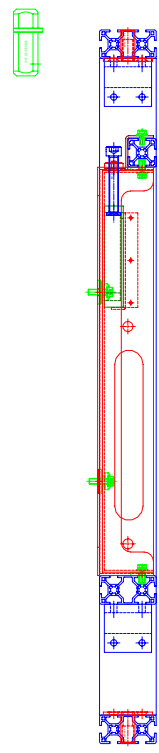

1 2 3 4 5 6 7 8 9 10

本体重量 ; 約19.4Kg

品番 ; MLT-1362

R01362-05-0-C

壁取付用金具 (9個)

R01362-15-0-D

ノブ脱落防止 (4個)

※基本色は黒色ですが部分パーツは原色になります。
 ※六角レンチは添付致しませんのでご用意下さい。

材質	別途図面に記載			処理	基本色 ; 黒色	
設計	審査	承認	尺度	員数	日付	H24.07.30
Miura			(A3) 1:8	1	名称	PN-V601/V602用 マルチ壁掛背面金具
RATEC					図番	R01362-00-0-F

1 2 3 4 5 6 7 8 9 10

A

B

C

D

E

F