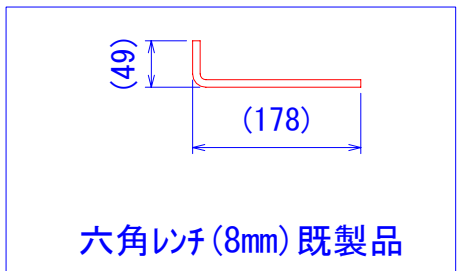

1 2 3 4 5 6 7 8 9 10

本体重量 ; 約19.4Kg

品番 ; MLT-1362

R01362-05-0-C

壁取付用金具 (9個)

R01362-15-0-D

ノブ脱落防止 (4個)

※基本色は黒色ですが部分パーツは原色になります。
 ※六角レンチは添付致しませんのでご用意下さい。

材質	別途図面に記載			処理	基本色 ; 黒色	
設計	審査	承認	尺度	員数	日付	H24.07.30
Miura			(A3) 1:8	1	名称	PN-V601/V602用 マルチ壁掛背面金具
RATEC					図番	R01362-00-0-F

1 2 3 4 5 6 7 8 9 10

A

B

C

D

E

F