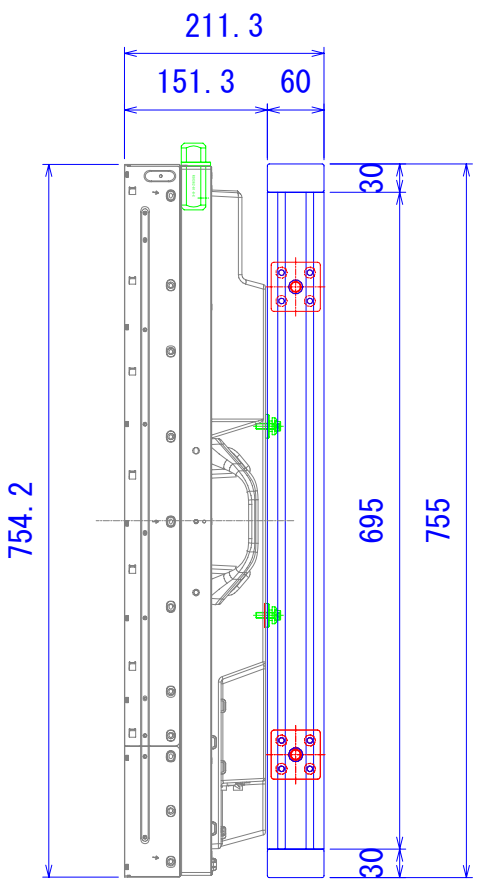

1 2 3 4 5 6 7 8 9 10

本体重量 ; 約19.4Kg

品番 ; MLT-1362

R01362-05-0-C

壁取付用金具 (9個)

R01362-15-0-D

ノブ脱落防止 (4個)

※基本色は黒色ですが部分パーツは原色になります。
 ※六角レンチは添付致しませんのでご用意下さい。

材質	別途図面に記載			処理	基本色 ; 黒色	
設計	審査	承認	尺度	員数	日付	H24.07.30
Miura			(A3) 1:8	1	名称	PN-V601/V602用 マルチ壁掛背面金具
RATEC					図番	R01362-00-0-F

1 2 3 4 5 6 7 8 9 10

A

B

C

D

E

F