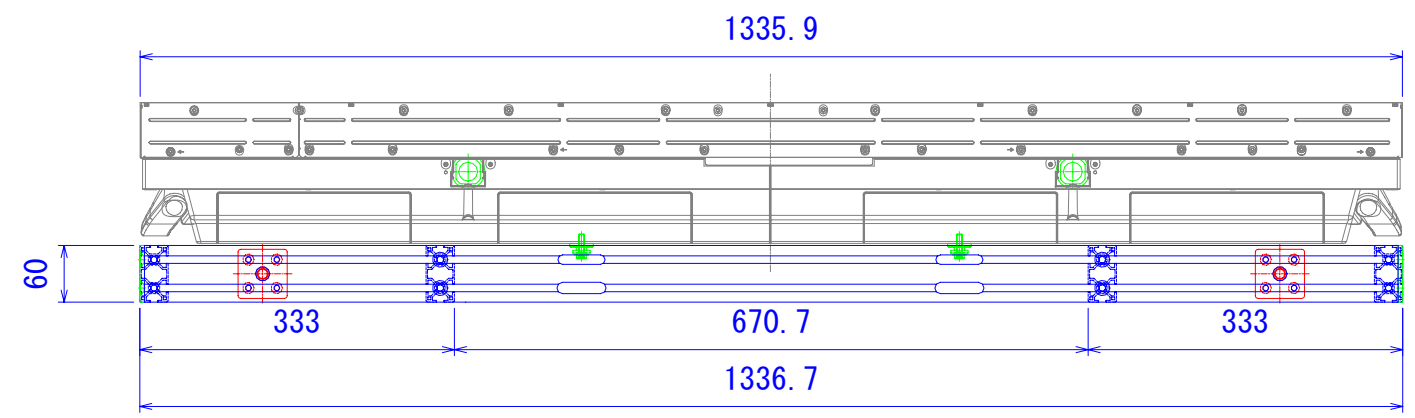

1 2 3 4 5 6 7 8 9 10

本体重量 ; 約19.4Kg

品番 ; MLT-1362

R01362-05-0-C

壁取付用金具 (9個)

R01362-15-0-D

ノブ脱落防止 (4個)

※基本色は黒色ですが部分パーツは原色になります。
 ※六角レンチは添付致しませんのでご用意下さい。

材質	別途図面に記載			処理	基本色 ; 黒色	
設計	審査	承認	尺度	員数	日付	H24.07.30
Miura			(A3) 1:8	1	名称	PN-V601/V602用 マルチ壁掛背面金具
RATEC					図番	R01362-00-0-F

1 2 3 4 5 6 7 8 9 10

A

B

C

D

E

F