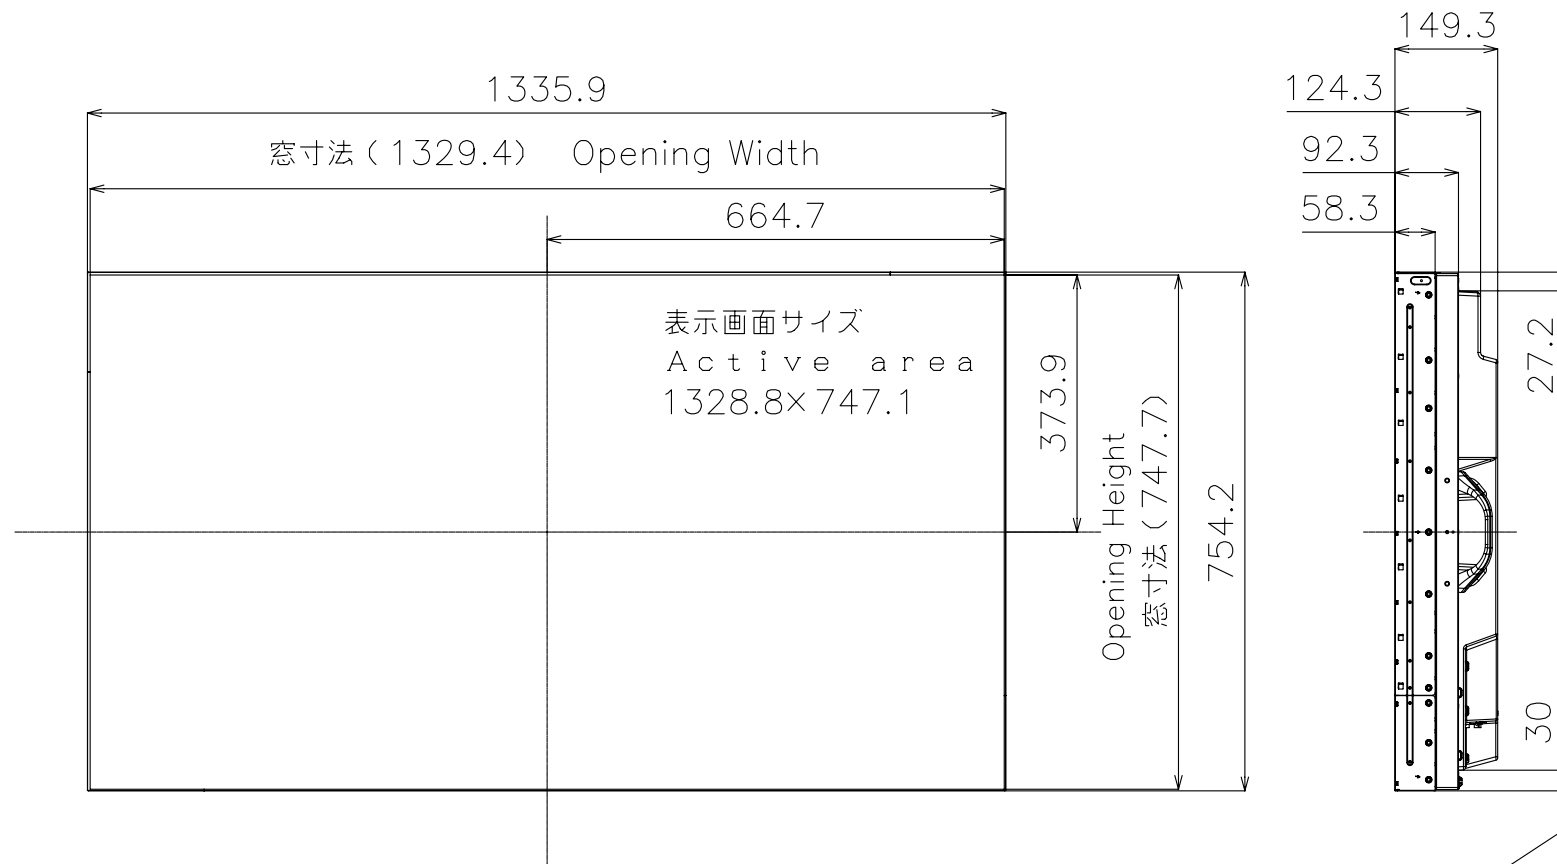

PN-V601

寸法図  
Dimensional Drawings

単位 : mm  
Unit : mm

取っ手  
Handgrip  
取っ手を外すことができます。外した取っ手は側面に取付けることができます。  
Handgrip can be removed and attached at the side.

VESA ホール  
VESA holes 5×2コ

質量	約	44 kg
Weight	Approx.	