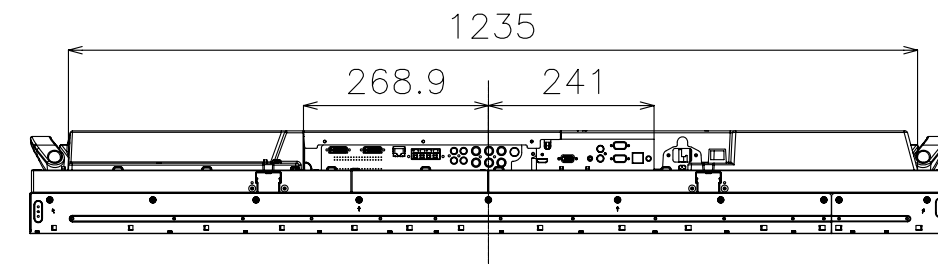

PN-V601

寸法図  
Dimensional Drawings

単位 : mm  
Unit : mm

取っ手  
Handgrip  
取っ手を外すことができます。外した取っ手は側面に取付けることができます。  
Handgrip can be removed and attached at the side.

VESA ホール  
VESA holes 5×2コ

質量	約	44 kg
Weight	Approx.	