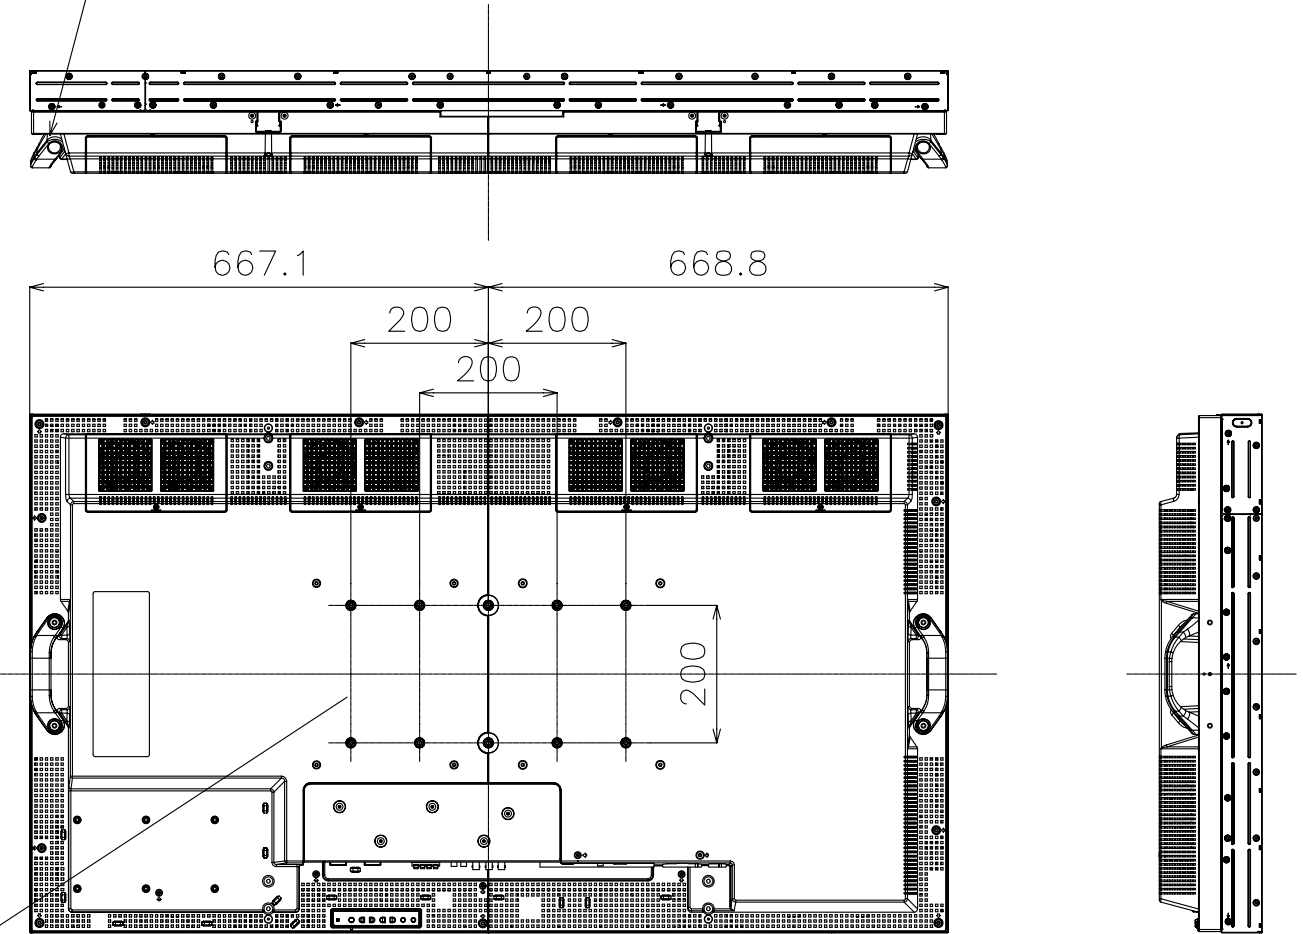

PN-V601

寸法図  
Dimensional Drawings

単位 : mm  
Unit : mm

取っ手  
Handgrip  
取っ手を外すことができます。外した取っ手は側面に取付けることができます。  
Handgrip can be removed and attached at the side.

VESA ホール  
VESA holes 5×2コ

質量	約	44 kg
Weight	Approx.	