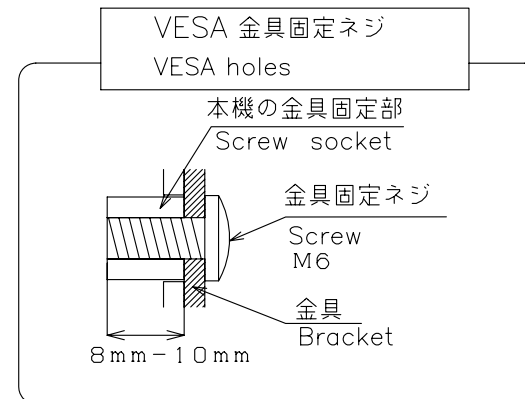

PN-V601

寸法図  
Dimensional Drawings

単位 : mm  
Unit : mm

取っ手  
Handgrip  
取っ手を外すことができます。外した取っ手は側面に取付けることができます。  
Handgrip can be removed and attached at the side.

VESA ホール  
VESA holes 5×2コ

質量	約	44 kg
Weight	Approx.	