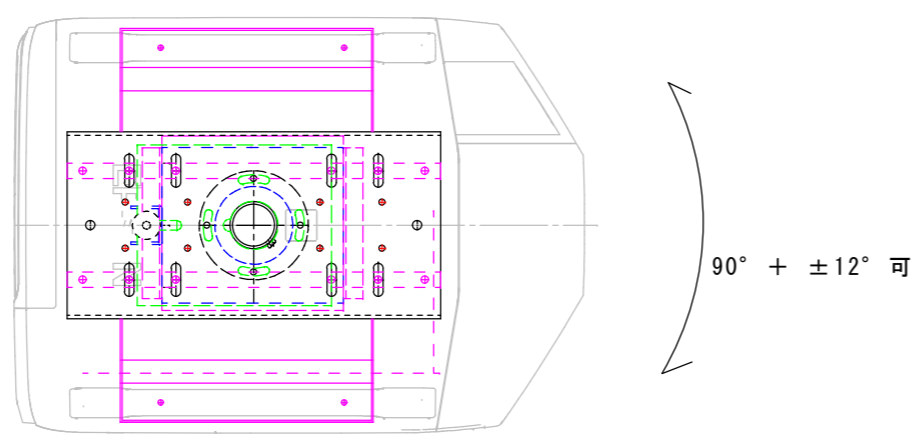

25° 迄可変

適合機種
 EPSON
 EB-Z10005、EB-Z10000、EB-Z8350W、EB-Z8450WU

金具重量 約19Kg