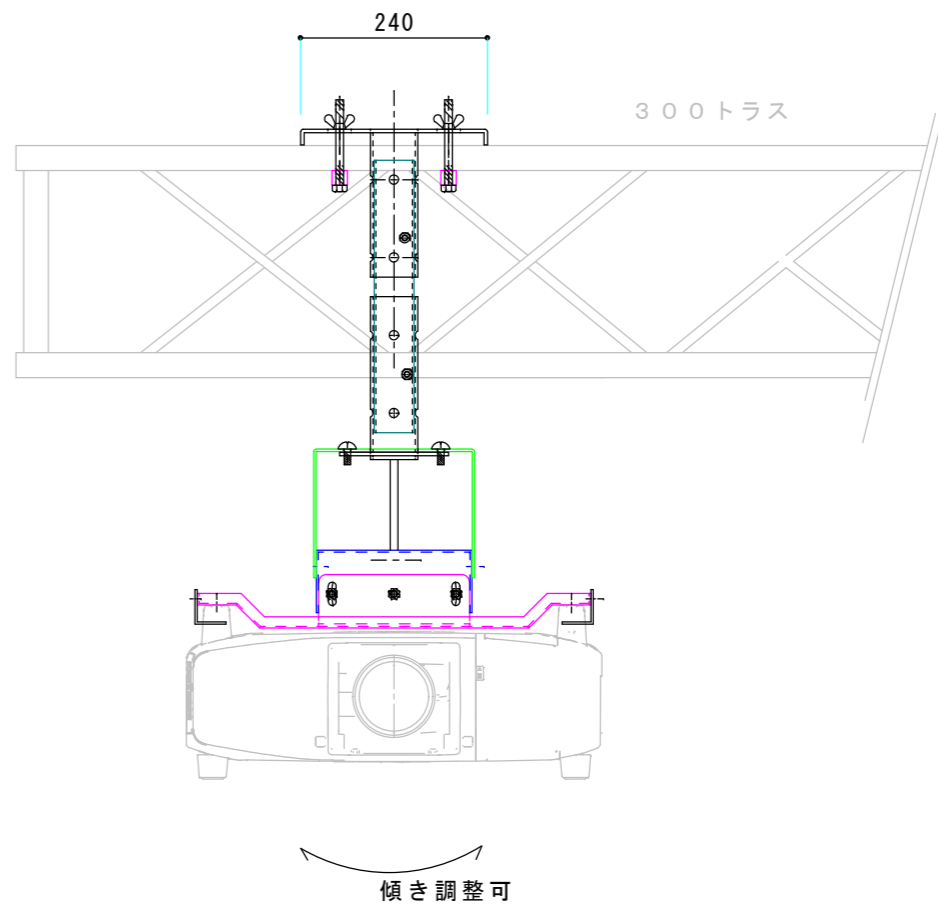

25° 迄可変

適合機種
 EPSON
 EB-Z10005、EB-Z10000、EB-Z8350W、EB-Z8450WU

金具重量 約19Kg