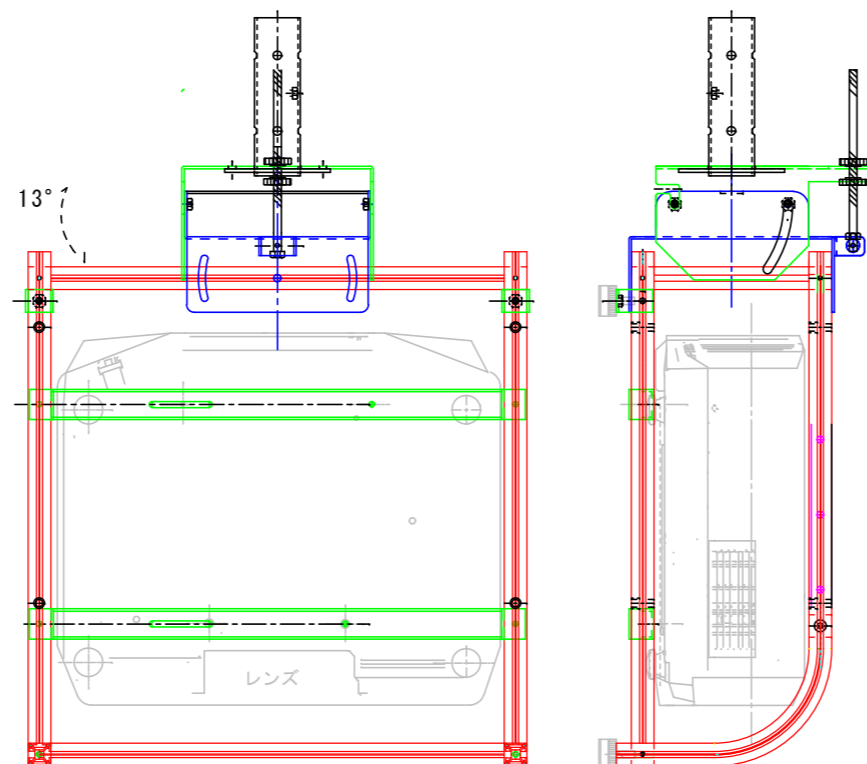

通常投影時  
(上下取付け可)

ポートレート投影時

真下投影時

上部金具

※寸法には突起物は含まれていません。  
仕様は予告無く変更する場合があります。