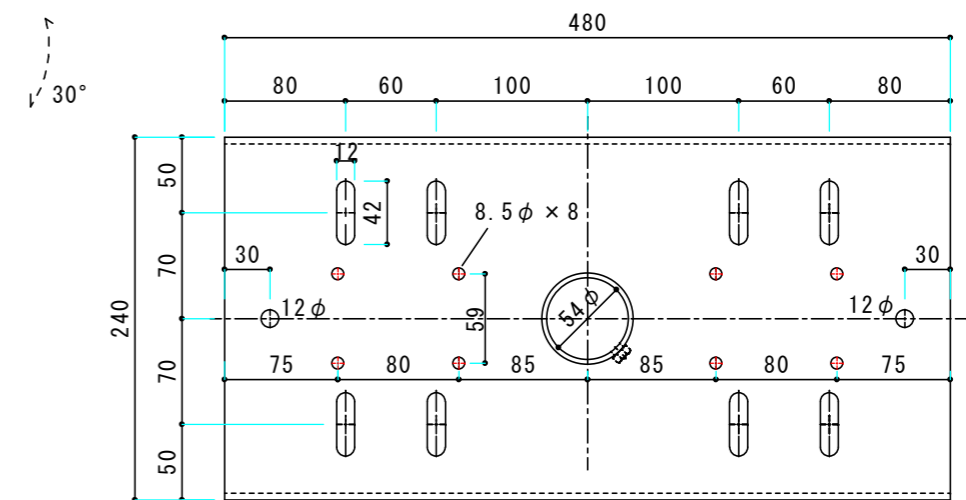

通常投影時  
(上下取付け可)

ポートレート投影時

真下投影時

上部金具

※寸法には突起物は含まれていません。  
仕様は予告無く変更する場合があります。