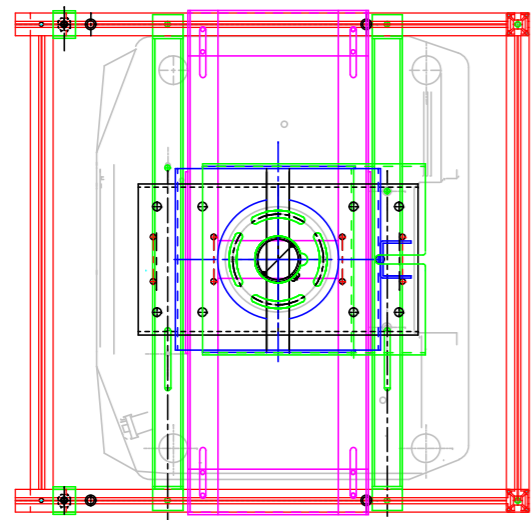

通常投影時  
(上下取付け可)

ポートレート投影時

真下投影時

上部金具

※寸法には突起物は含まれていません。  
仕様は予告無く変更する場合があります。