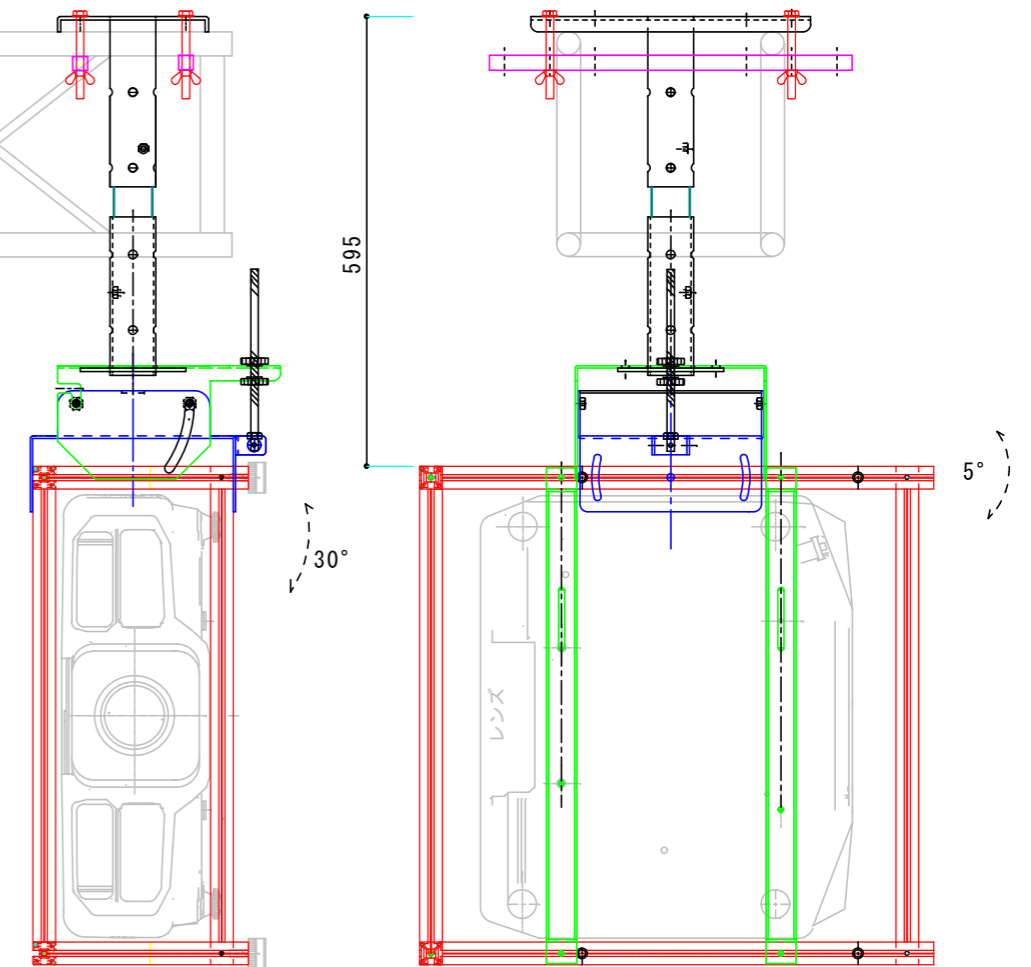

通常投影時  
(上下取付け可)

ポートレート投影時

真下投影時

上部金具

※寸法には突起物は含まれていません。  
仕様は予告無く変更する場合があります。