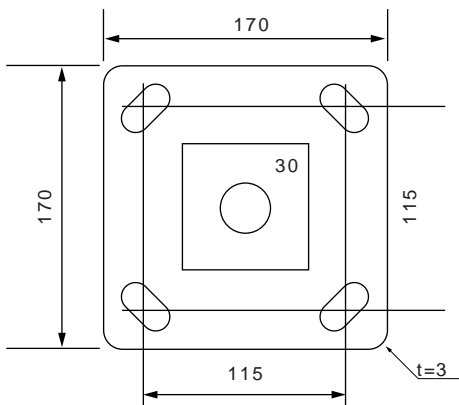

仕 様 書

データプロジェクター天吊りブラケット

[LCD-M1S]

外観図

・ 天井吊りブラケット部

・ 裏面

単位： mm

主な仕様

本仕様書の記載内容については変更する場合があります。

製品番号	LCD-M1S (低天井)		<ul style="list-style-type: none"> ・ 最大寸法は展開条件により異なります ・ プロジェクタ取り付け部アーム各種付属 ・ VPのティルト/ヨー調整は各 ±15°
寸法	W200 × D150 × H117(mm)		
重量	5.0Kg (耐荷重80kgf)		
塗色	シルバー		
作成	修正	バージョン	
SEP.15 2004			株式会社 映像センター

仕 様 書

データプロジェクター天吊りブラケット

[LCD-M1S]

外觀図

単位： mm

主な仕様

本仕様書の記載内容については変更する場合があります。

製品番号	LCD-M1S	<ul style="list-style-type: none"> ・ 最大寸法は展開条件により異なります。 ・ プロジェクタ取り付け部アーム各種付属。 ・ 延長パイプ付属(組み合わせ最大高約680mmまで構成可能) ・ VPのティルト/ヨー調整は各±15° 	
寸法	W200×H150×D303(mm)		
重量	5.0Kg		
塗色	シルバー		
作成	修正	バージョン	<small>株式会社</small> 映像センター
SEP.15 2004			