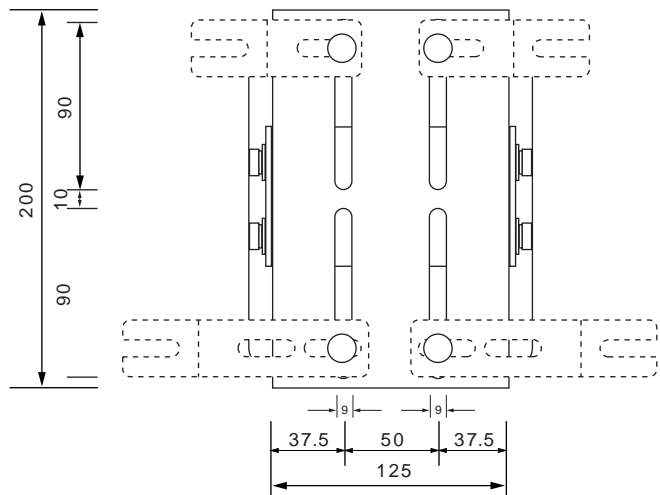

仕 様 書

データプロジェクター天吊りブラケット

[LCD-M1S]

外観図

・ 天井吊りブラケット部

・ 裏面

単位： mm

主な仕様

本仕様書の記載内容については変更する場合があります。

製品番号	LCD-M1S (低天井)		<ul style="list-style-type: none"> ・ 最大寸法は展開条件により異なります ・ プロジェクタ取り付け部アーム各種付属 ・ VPのティルト/ヨー調整は各 ±15°
寸法	W200 × D150 × H117(mm)		
重量	5.0Kg (耐荷重80kgf)		
塗色	シルバー		
作成	修正	バージョン	
SEP.15 2004			株式会社 映像センター

仕 様 書

データプロジェクター天吊りブラケット

[LCD-M1S]

外觀図

単位： mm

主な仕様

本仕様書の記載内容については変更する場合があります。

製品番号	LCD-M1S	<ul style="list-style-type: none"> ・ 最大寸法は展開条件により異なります。 ・ プロジェクタ取り付け部アーム各種付属。 ・ 延長パイプ付属(組み合わせ最大高約680mmまで構成可能) ・ VPのティルト/ヨー調整は各±15° 	
寸法	W200×H150×D303(mm)		
重量	5.0Kg		
塗色	シルバー		
作成	修正	バージョン	<small>株式会社</small> 映像センター
SEP.15 2004			