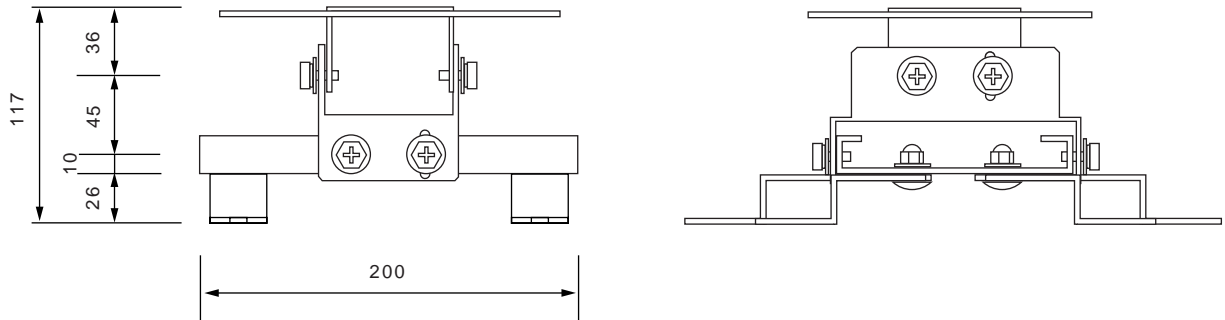

仕 様 書

データプロジェクター天吊りブラケット

[LCD-M1S]

外観図

・ 天井吊りブラケット部

・ 裏面

単位： mm

主な仕様

本仕様書の記載内容については変更する場合があります。

製品番号	LCD-M1S (低天井)		<ul style="list-style-type: none"> ・ 最大寸法は展開条件により異なります ・ プロジェクタ取り付け部アーム各種付属 ・ VPのティルト/ヨー調整は各 ±15°
寸法	W200 × D150 × H117(mm)		
重量	5.0Kg (耐荷重80kgf)		
塗色	シルバー		
作成	修正	バージョン	
SEP.15 2004			株式会社 映像センター

仕 様 書

データプロジェクター天吊りブラケット

[LCD-M1S]

外觀図

単位： mm

主な仕様

本仕様書の記載内容については変更する場合があります。

製品番号	LCD-M1S	<ul style="list-style-type: none"> ・ 最大寸法は展開条件により異なります。 ・ プロジェクタ取り付け部アーム各種付属。 ・ 延長パイプ付属(組み合わせ最大高約680mmまで構成可能) ・ VPのティルト/ヨー調整は各±15° 	
寸法	W200×H150×D303(mm)		
重量	5.0Kg		
塗色	シルバー		
作成	修正	バージョン	<small>株式会社</small> 映像センター
SEP.15 2004			