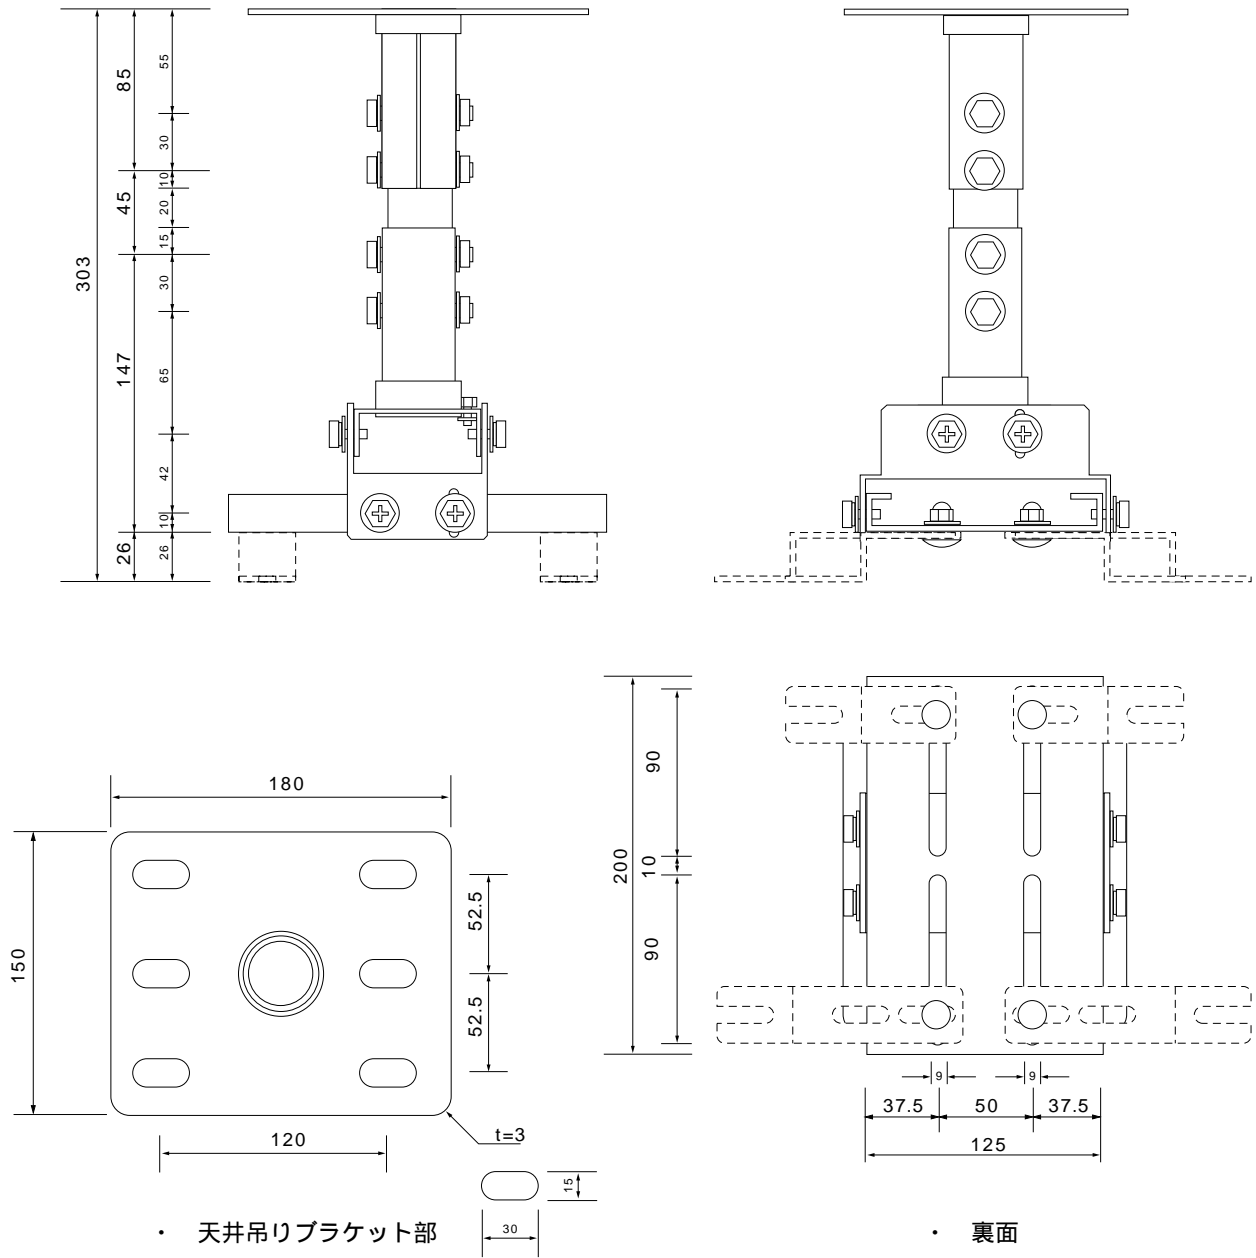

仕 様 書

データプロジェクター天吊りブラケット

[LCD-M1S]

外観図

・ 天井吊りブラケット部

・ 裏面

単位： mm

主な仕様

本仕様書の記載内容については変更する場合があります。

製品番号	LCD-M1S (低天井)		<ul style="list-style-type: none"> ・ 最大寸法は展開条件により異なります ・ プロジェクタ取り付け部アーム各種付属 ・ VPのティルト/ヨー調整は各 ±15°
寸法	W200 × D150 × H117(mm)		
重量	5.0Kg (耐荷重80kgf)		
塗色	シルバー		
作成	修正	バージョン	
SEP.15 2004			株式会社 映像センター

仕 様 書

データプロジェクター天吊りブラケット

[LCD-M1S]

外觀図

単位： mm

主な仕様

本仕様書の記載内容については変更する場合があります。

製品番号	LCD-M1S	<ul style="list-style-type: none"> ・ 最大寸法は展開条件により異なります。 ・ プロジェクタ取り付け部アーム各種付属。 ・ 延長パイプ付属(組み合わせ最大高約680mmまで構成可能) ・ VPのティルト/ヨー調整は各±15° 	
寸法	W200×H150×D303(mm)		
重量	5.0Kg		
塗色	シルバー		
作成	修正	バージョン	<small>株式会社</small> 映像センター
SEP.15 2004			