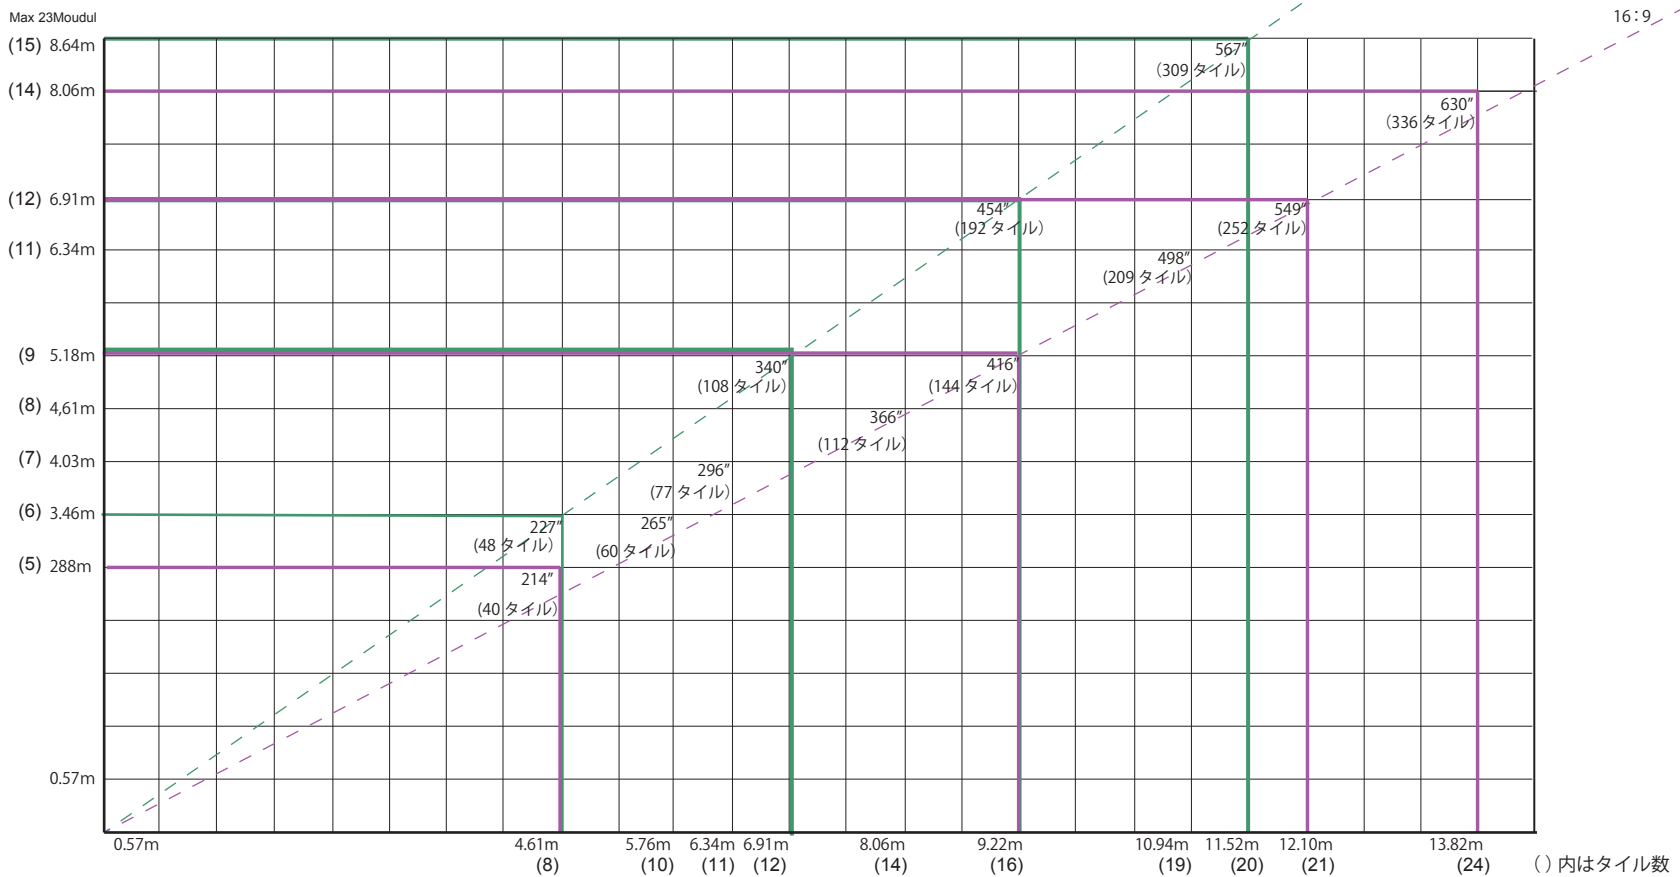

Duo LED12 スクリーンサイズ表

シースルー軽量タイプ ピッチ スクリーンサイズ早見表

() 内はタイル数

	画面サイズ (インチ)	縦 (m)	横 (m)	タイル数 (枚)	面積 (㎡)
4:3	227	3.46	4.61	48	15.95
	340	5.18	6.91	108	35.8
	454	6.91	9.22	192	63.7
	567	8.64	11.52	300	99.53
16:9	214	2.88	4.61	40	13.28
	265	3.46	5.76	60	19.93
	296	4.03	6.34	77	25.55
	366	4.61	8.06	112	37.16
	416	5.18	9.22	144	47.76
	498	6.34	10.94	209	69.34
	549	6.91	12.1	252	83.61
	630	8.06	13.82	336	111.39