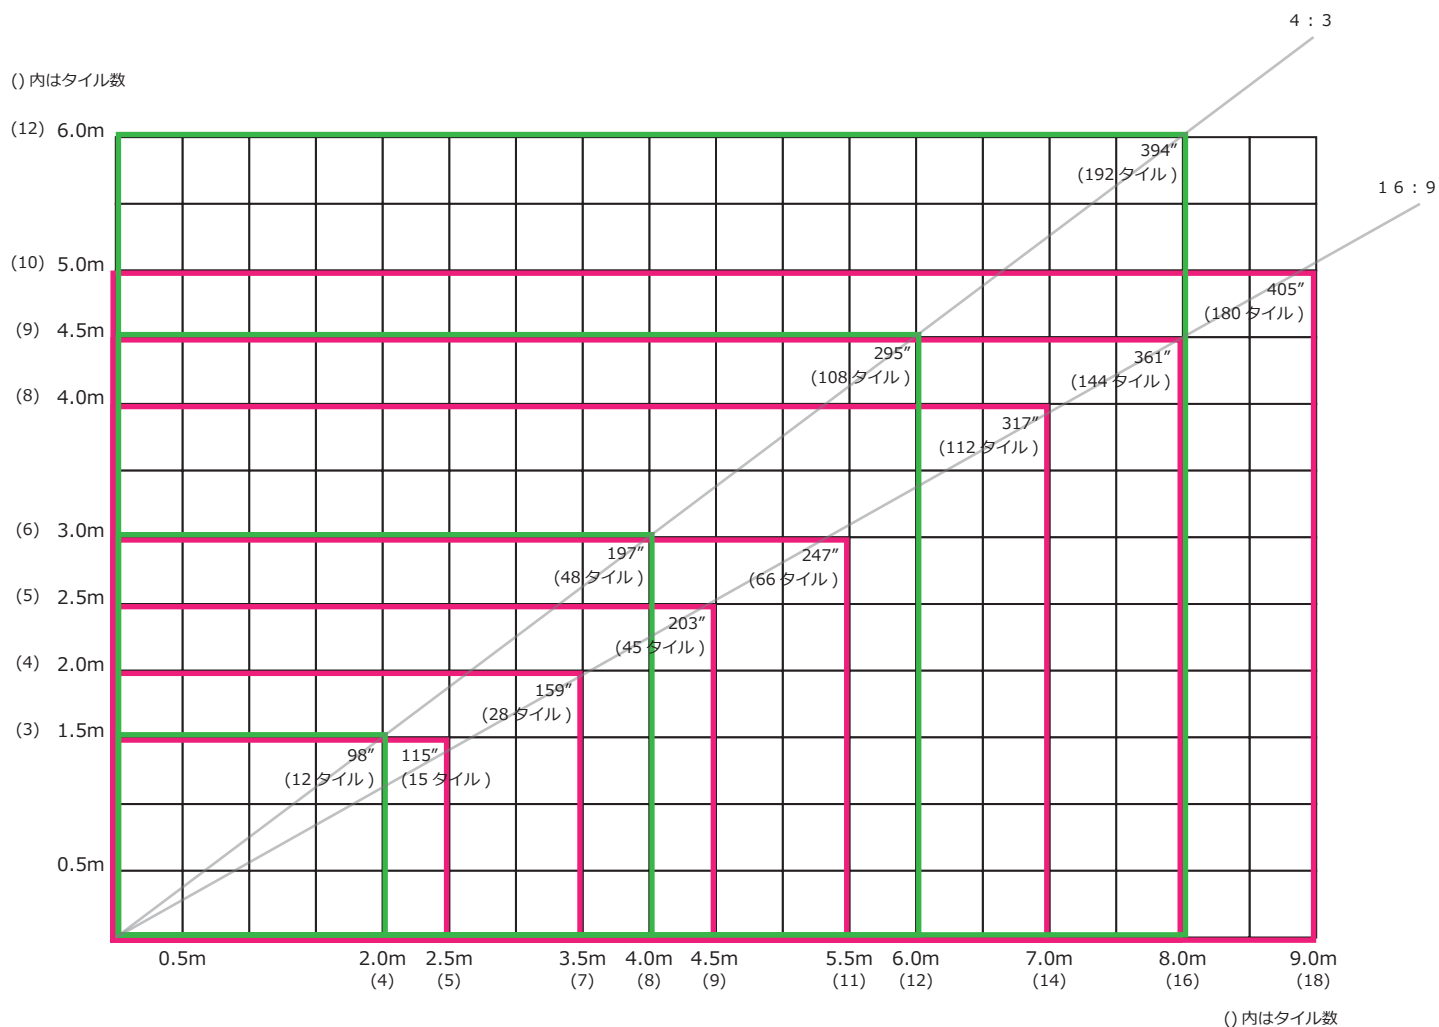

# CREATELED AirMAG-3 スクリーンサイズ表

	画面サイズ (インチ)	縦 (m)	横 (m)	タイル数 (枚)	面積 (m <sup>2</sup> )
4 : 3	98	1.5	2.0	12	3
	197	3.0	4.0	48	12
	295	4.5	6.0	108	27
	394	6.0	8.0	192	48
16 : 9	115	1.5	2.5	15	3.75
	159	2.0	3.5	28	7
	203	2.5	4.5	45	11.25
	247	3.0	5.5	66	16.5
	317	4.0	7.0	112	28
	361	4.5	8.0	144	36
	405	5.0	9.0	180	45

※比率及び画面サイズは近似値を元に算出しているため、多少の誤差が生じます。