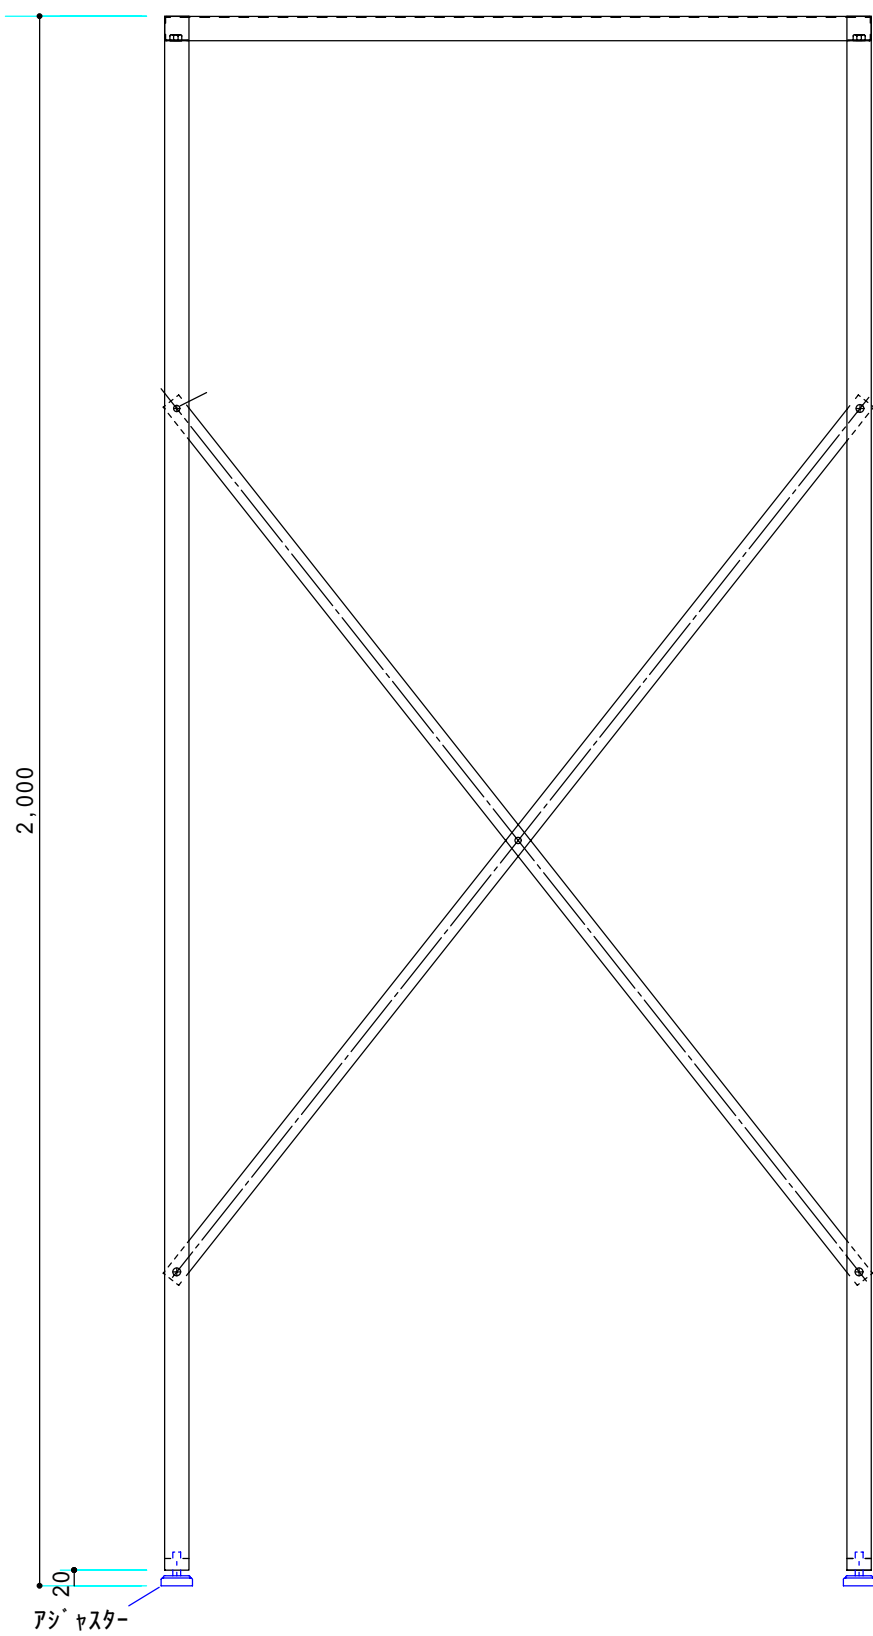

スタンダードステージ900×800 H2000

名称		型番	
スタンダードステージ2000		スタンダード S900×800h2000	
図面番号		縮尺	A3=1/10
設計	2008年 月	設計者	KAWASAKI
 TAKENAKA 株式会社 タケナカ			