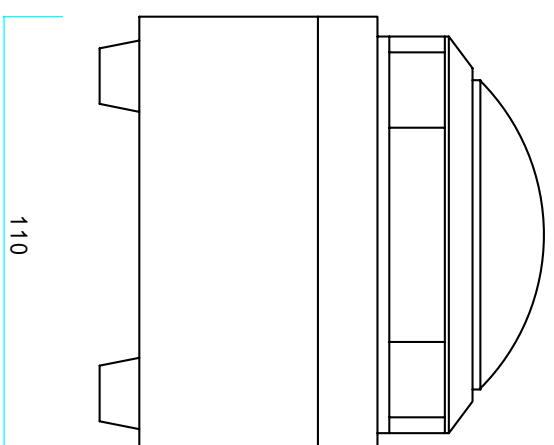

特長

USB接続にて素手にてEnterキー又はイッチを押す。
80 の大型ホーム型又はイッチで押しやすい！

名称	型番	
USBイタ-スイッチ		
図面番号	縮尺	1/2
設計者	設計	2009.1
 TAKENAKA 株式会社 タケナカ		