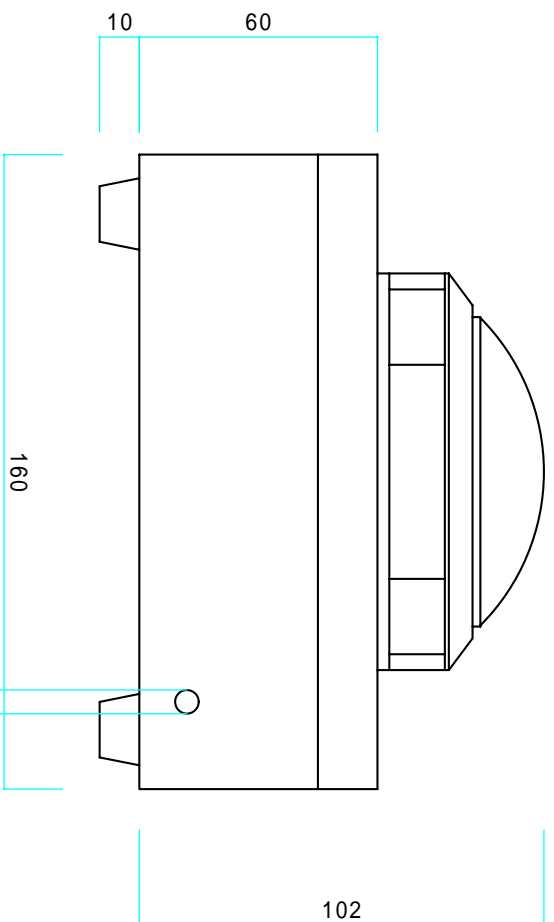

特長

USB接続にて素手にてEnterキー又はイッチを押す。
80 の大型ホーム型又はイッチで押しやすい！

名称	型番	
USBイタ-スイッチ		
図面番号	縮尺	1/2
設計者	設計	2009.1
 TAKENAKA 株式会社 タケナカ		