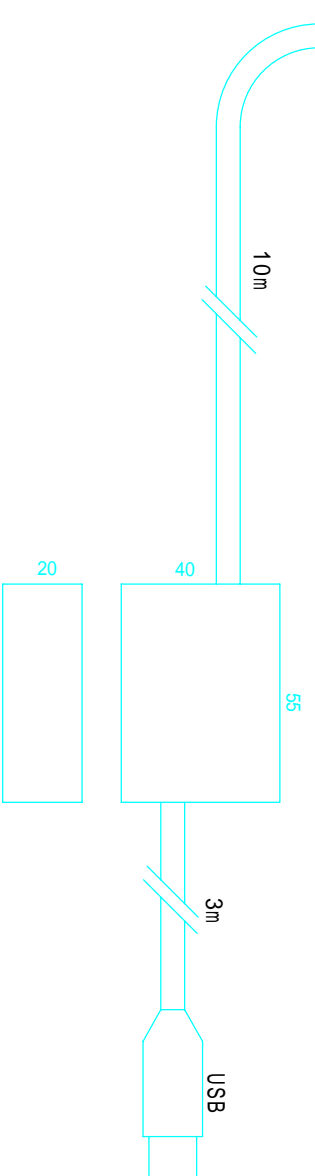

特長

USB接続にて素手にてEnterキー又はイッチを押す。
80 の大型ホーム型又はイッチで押しやすい！

名称	型番	
USBイタ-スイッチ		
図面番号	縮尺	1/2
設計者	設計	2009.1
 TAKENAKA 株式会社 タケナカ		