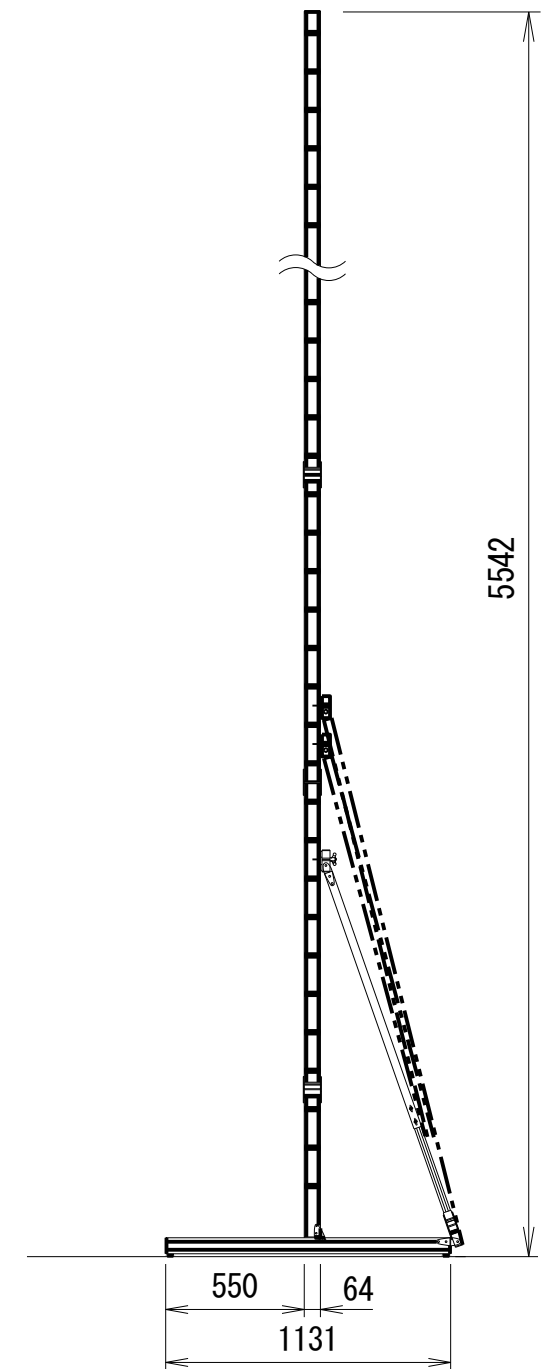

Min 187 ~ Max 2627
 ※可変レッチ 152.5 mm

重量		
スクリーン	フレーム	オプションスタンド
フロント		AT-64-Leg
6.8kg	24.2kg	19.0kg

AT-64-Leg

MODEL NAME

MONOCLIP64

MODEL NO.

MBLCF-220HD