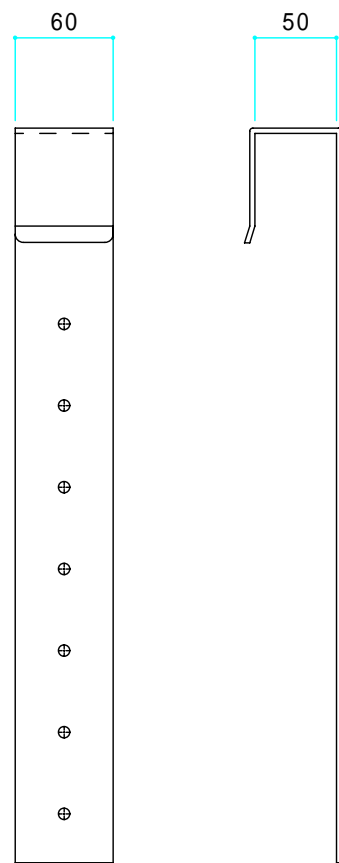

TRK25 - 450

TRK50 - 450

TRK25 - 645

TRK50 - 645

t = 3.2  
色 黒

|              |         |         |        |
|--------------|---------|---------|--------|
| 名 称          |         | 型 番     |        |
| パネル用掛け金具     |         | TRKシリーズ |        |
| 図面番号         |         | 縮 尺     | 1/5    |
| 設 計          | 2008年 月 | 設計者     | Futami |
| 株式会社 タ ケ ナ カ |         |         |        |