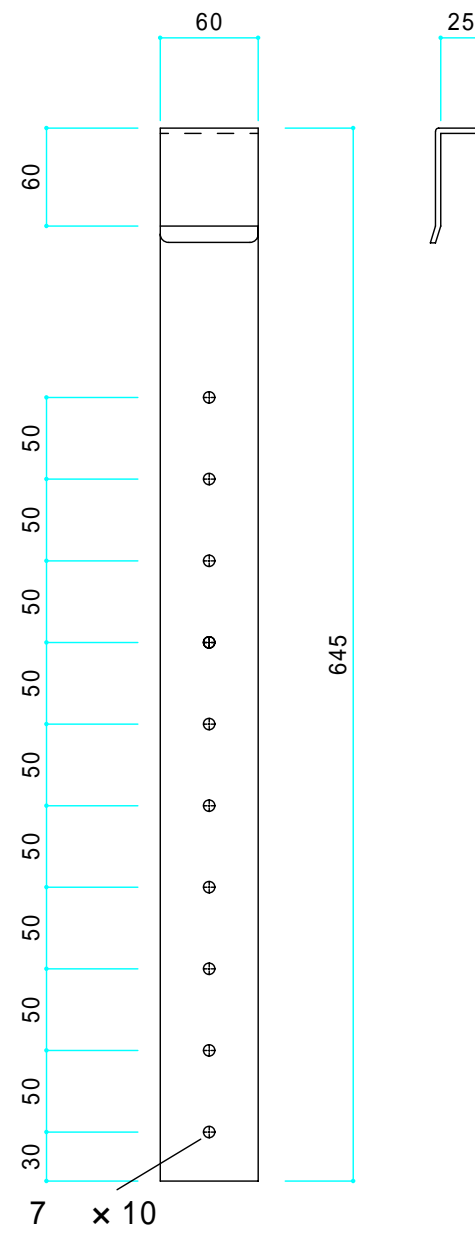

TRK25 - 450

TRK50 - 450

TRK25 - 645

TRK50 - 645

t = 3.2  
色 黒

|              |         |         |        |
|--------------|---------|---------|--------|
| 名 称          |         | 型 番     |        |
| パネル用掛け金具     |         | TRKシリーズ |        |
| 図面番号         |         | 縮 尺     | 1/5    |
| 設 計          | 2008年 月 | 設計者     | Futami |
| 株式会社 タ ケ ナ カ |         |         |        |