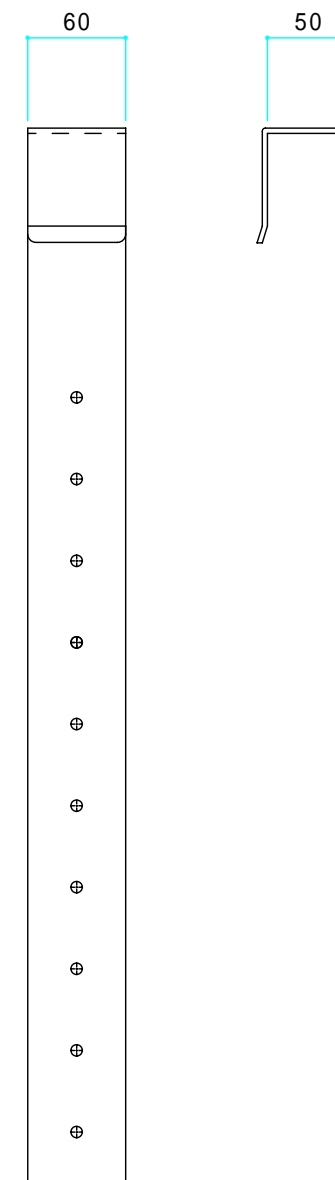

TRK25 - 450

TRK50 - 450

TRK25 - 645

TRK50 - 645

t = 3.2  
色 黒

|              |         |         |        |
|--------------|---------|---------|--------|
| 名 称          |         | 型 番     |        |
| パネル用掛け金具     |         | TRKシリーズ |        |
| 図面番号         |         | 縮 尺     | 1/5    |
| 設 計          | 2008年 月 | 設計者     | Futami |
| 株式会社 タ ケ ナ カ |         |         |        |