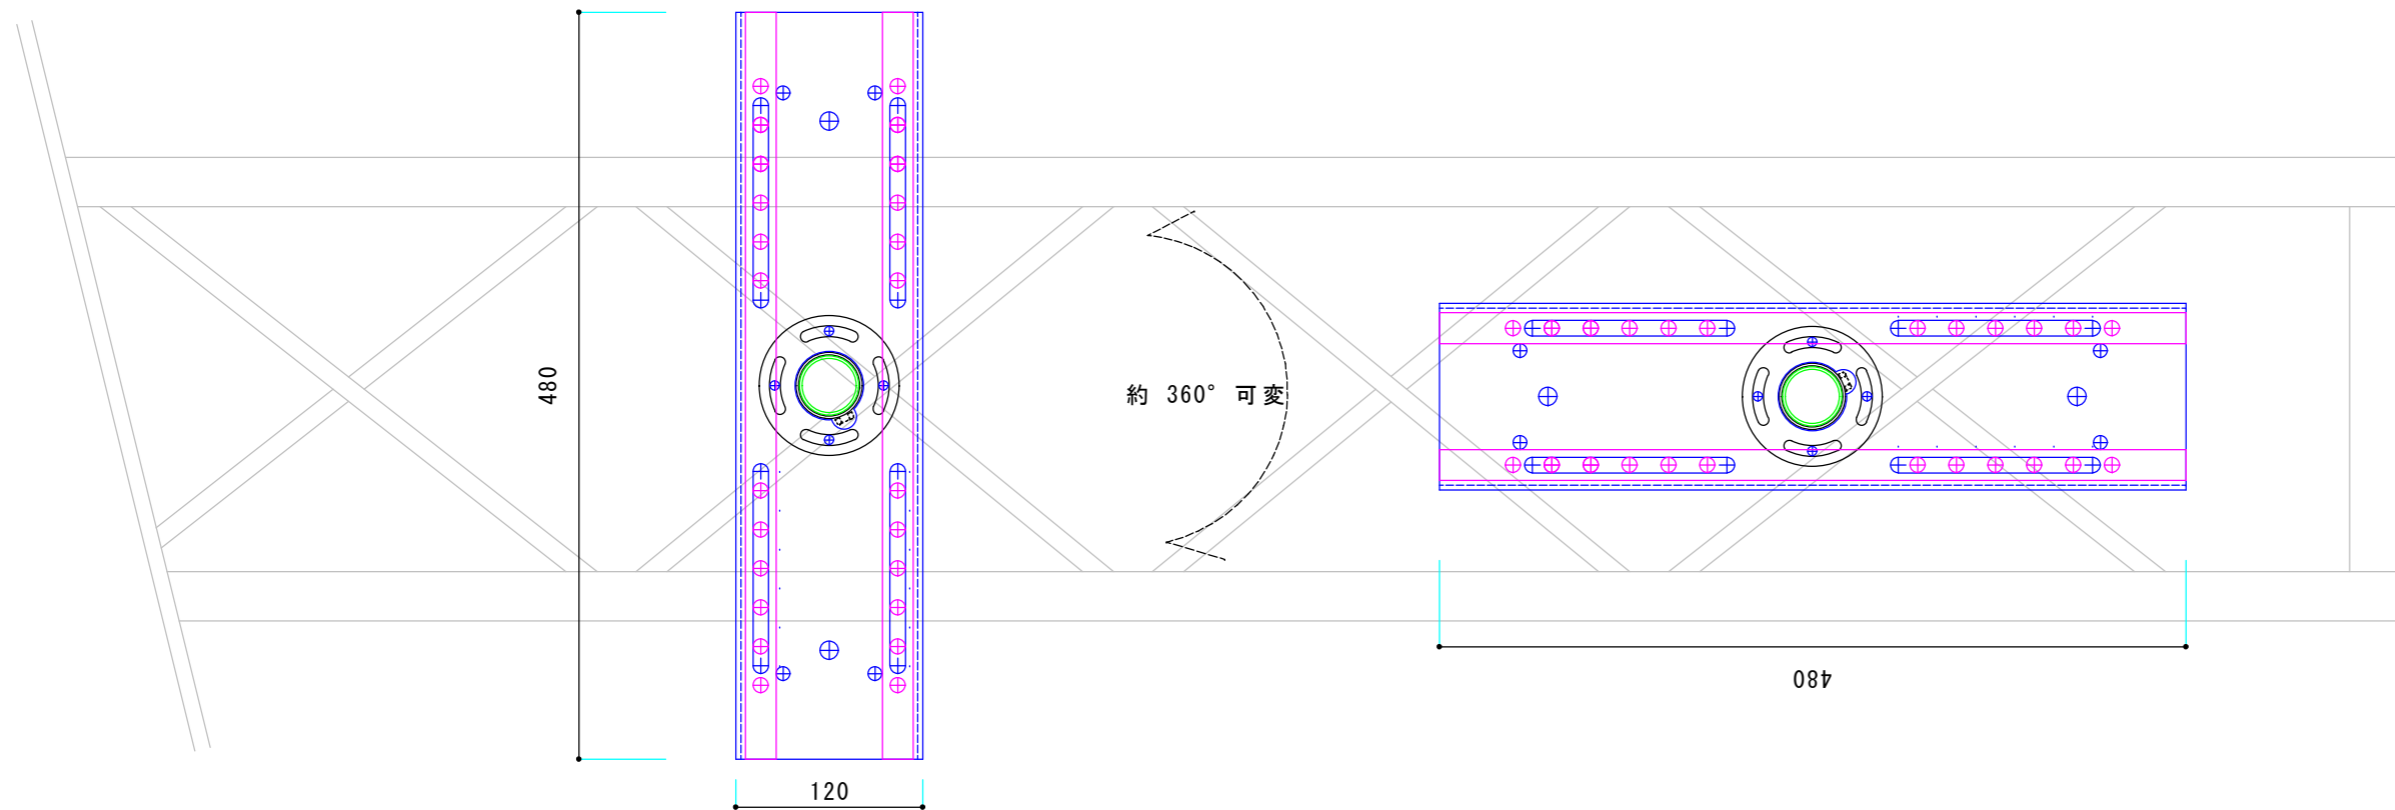

200, 300, 450トラス可

名称

薄型モニター 200VESA対応 吊金具

図面番号

縮尺 A3=1/5

設計

2013年 6 月

 TAKENAKA 株式会社 タケナカ