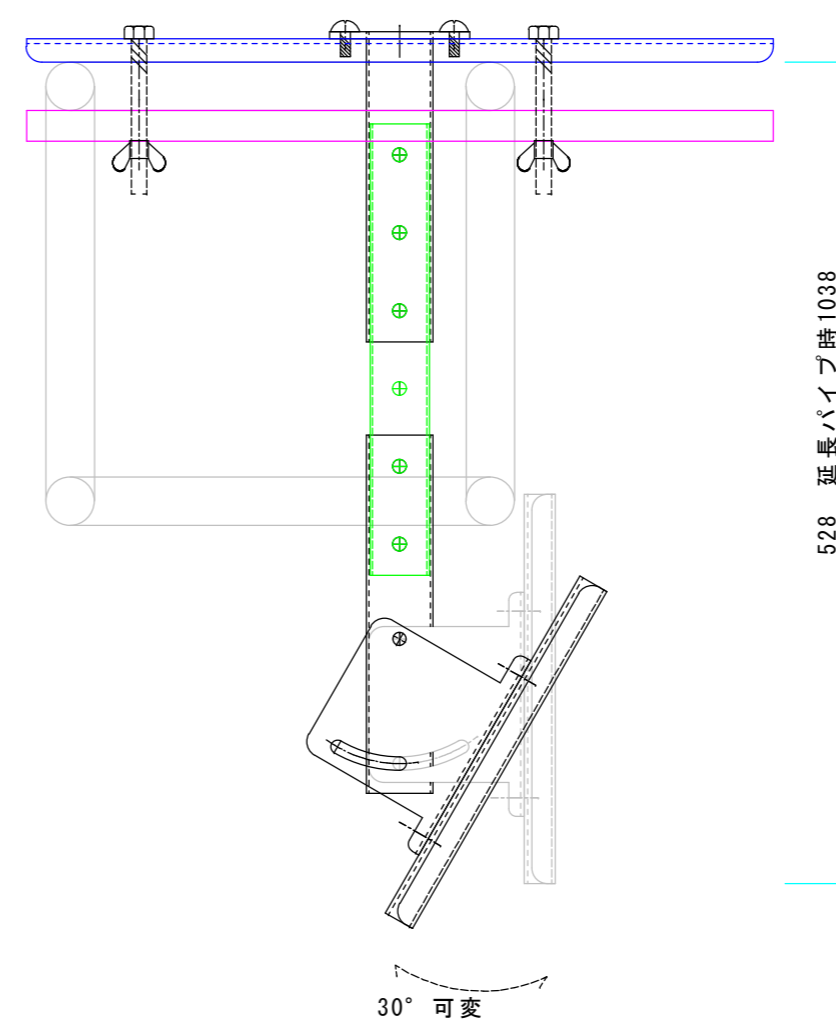

200, 300, 450トラス可

名称

薄型モニター 200VESA対応 吊金具

図面番号

縮尺 A3=1/5

設計

2013年 6 月

 TAKENAKA 株式会社 タケナカ