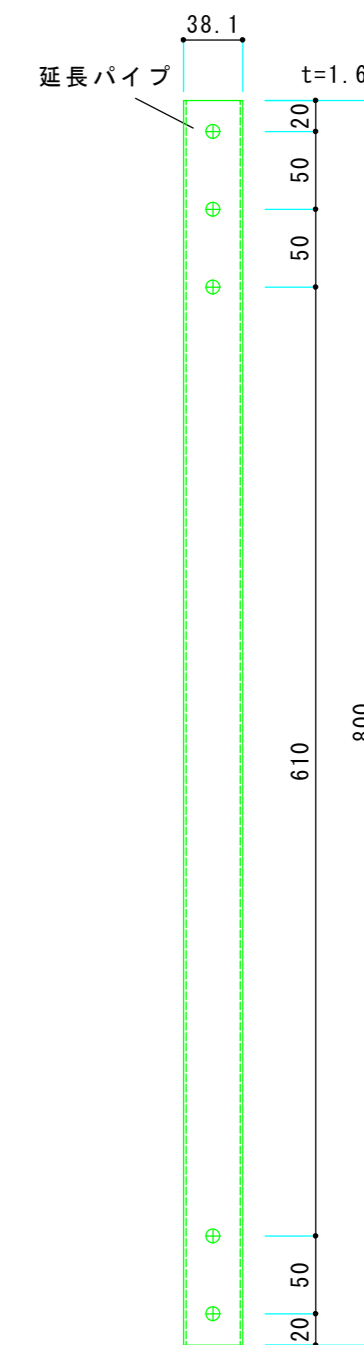

200, 300, 450トラス可

名称

薄型モニター 200VESA対応 吊金具

図面番号

縮尺 A3=1/5

設計

2013年 6 月

 TAKENAKA 株式会社 タケナカ