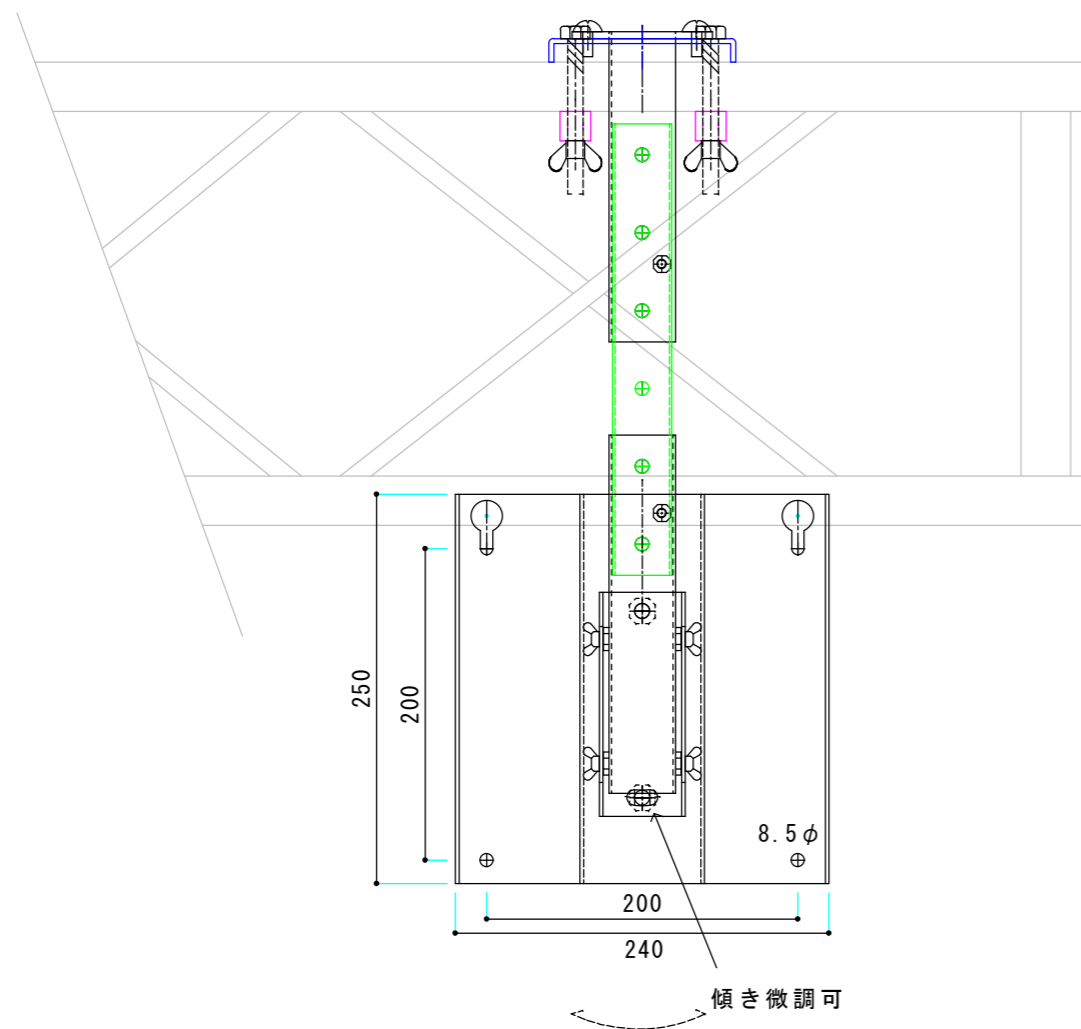

200, 300, 450トラス可

名称

薄型モニター 200VESA対応 吊金具

図面番号

縮尺 A3=1/5

設計

2013年 6 月

 TAKENAKA 株式会社 タケナカ