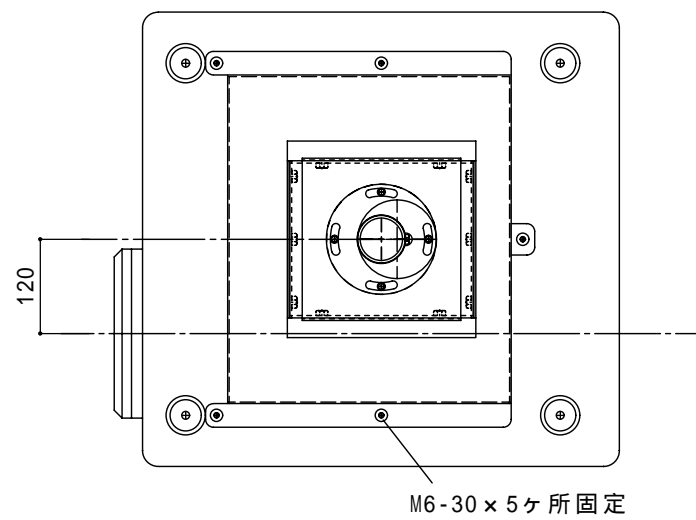

トラス、バトン吊り金具

300トラス、バトン径48~51 対応

左右角度及び左右傾き調整可

上下町調整角度 水平~下向き30°

取付けが引掛けタイプで設置がしやすい

適応機種

- Panasonic TH - D10000
- TH - DW10000
- PT - DZ12000

金具重量約16kg