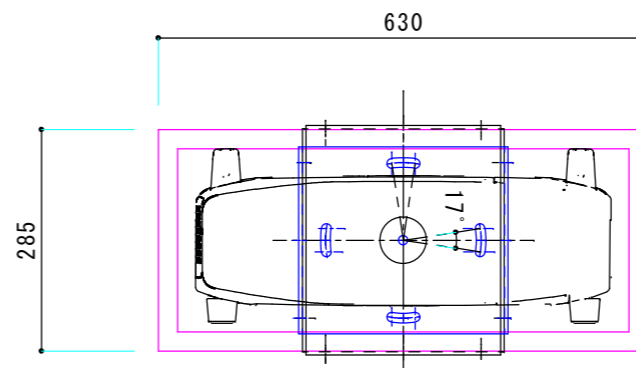

クランプ
 バトン径 48φ ~ 51mm 対応
 MAX radial 200kg

傾き 15° まで調整可