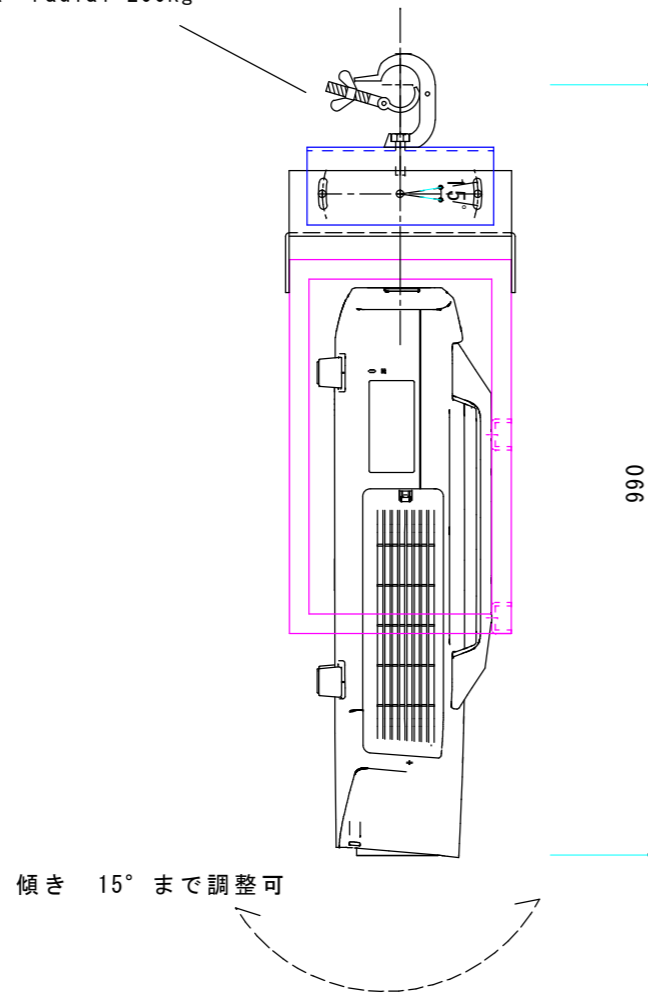

クランプ
 バトン径 48φ ~ 51mm 対応
 MAX radial 200kg

傾き 15° まで調整可