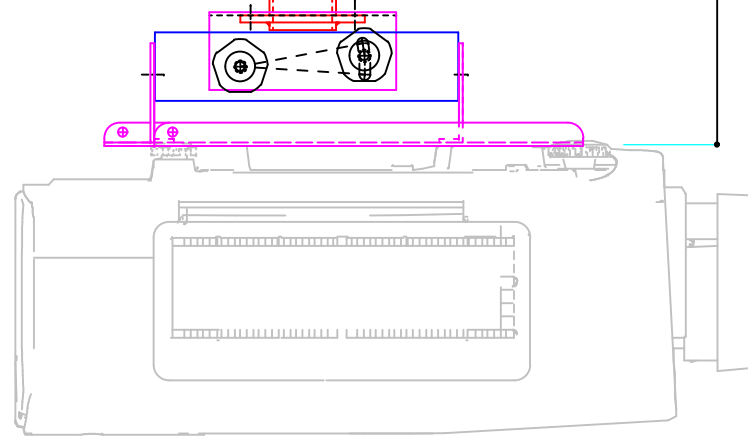

バトン吊時25φ～54φ可

付属Uボルト 5/16×1¹/₂

Uボルト5/16 1/2

300トラス時

536～386 (50mmピッチ)

上下角度下10° 上3.5°

※アジャスター取り外す

適合機種

EB-G7400U、

PT-EZ580J/EW640J/EX610J/EW540J

PT-EZ590/EW650/EX620EW550/EX520 (一ヶ所A位置はあいません)

※EB-G7400U使用時 本体アジャスター右後ろを取り外して使用して下さい！

上下角度下10° 上3.5° 対応

バトン径 25φ～54φまで可

支柱部50mmピッチで150mmまで調整可

金具重量 約8Kg