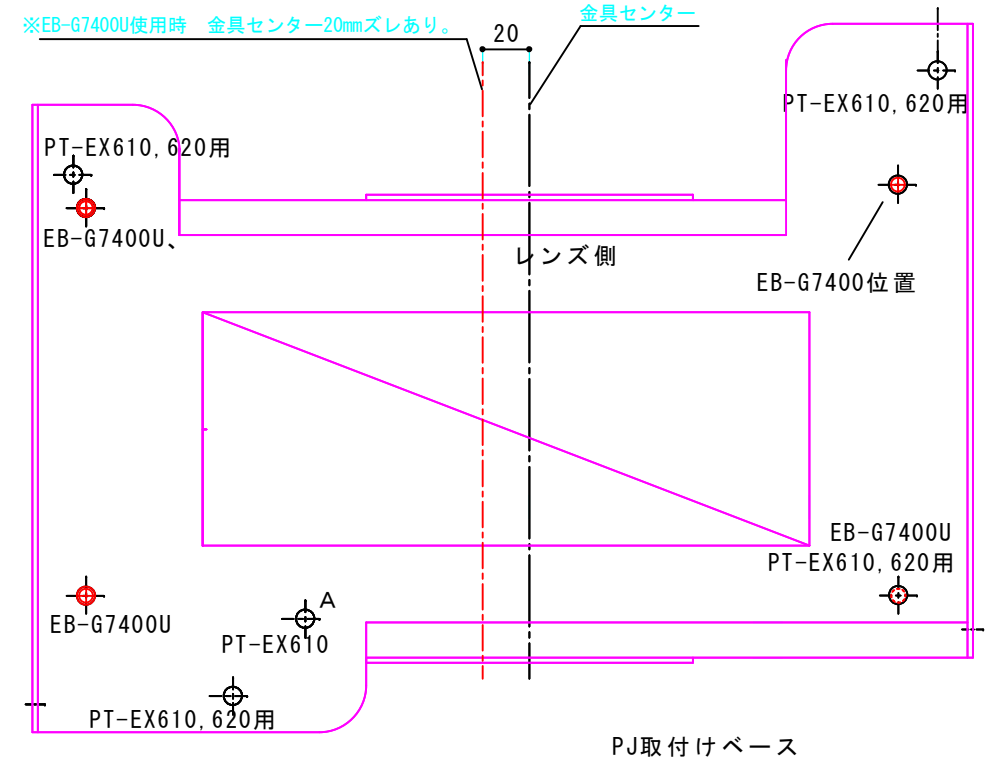

バトン吊時25φ～54φ可

付属Uボルト 5/16×1¹/₂

Uボルト5/16 1/2

300トラス時

536～386 (50mmピッチ)

上下角度下10° 上3.5°

※アジャスター取り外す

適合機種

EB-G7400U、

PT-EZ580J/EW640J/EX610J/EW540J

PT-EZ590/EW650/EX620EW550/EX520 (一ヶ所A位置はあいません)

※EB-G7400U使用時 本体アジャスター右後ろを取り外して使用して下さい！

上下角度下10° 上3.5° 対応

バトン径 25φ～54φまで可

支柱部50mmピッチで150mmまで調整可

金具重量 約8Kg