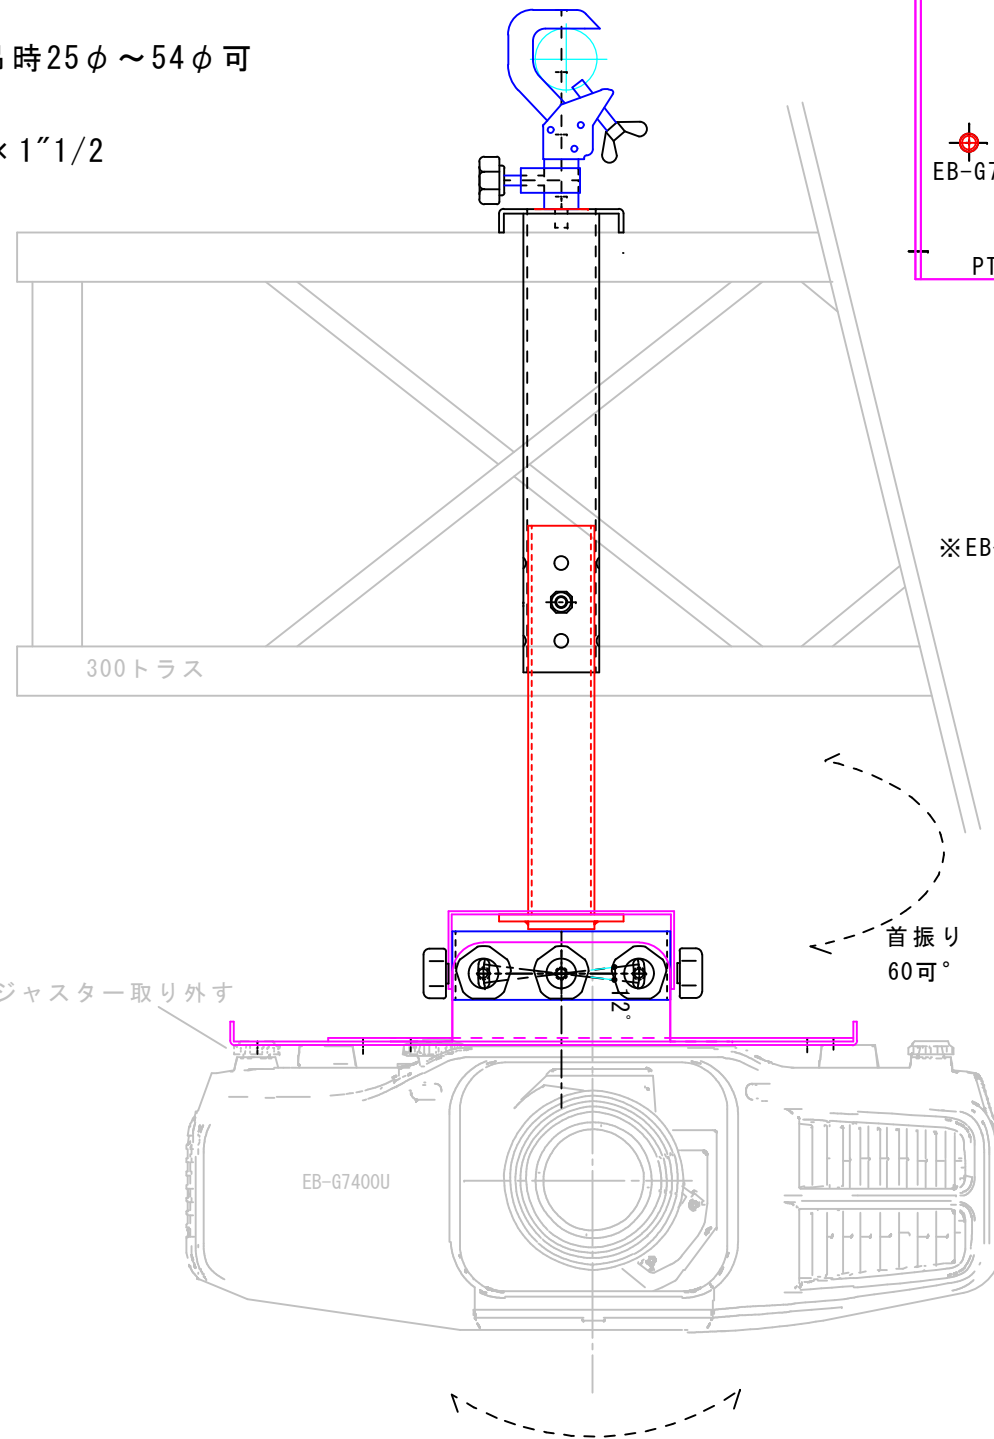

バトン吊時25φ～54φ可

付属Uボルト 5/16×1¹/₂

Uボルト5/16 1/2

300トラス時

536～386 (50mmピッチ)

上下角度下10° 上3.5°

※アジャスター取り外す

適合機種

EB-G7400U、

PT-EZ580J/EW640J/EX610J/EW540J

PT-EZ590/EW650/EX620EW550/EX520 (一ヶ所A位置はあいません)

※EB-G7400U使用時 本体アジャスター右後ろを取り外して使用して下さい！

上下角度下10° 上3.5° 対応

バトン径 25φ～54φまで可

支柱部50mmピッチで150mmまで調整可

金具重量 約8Kg